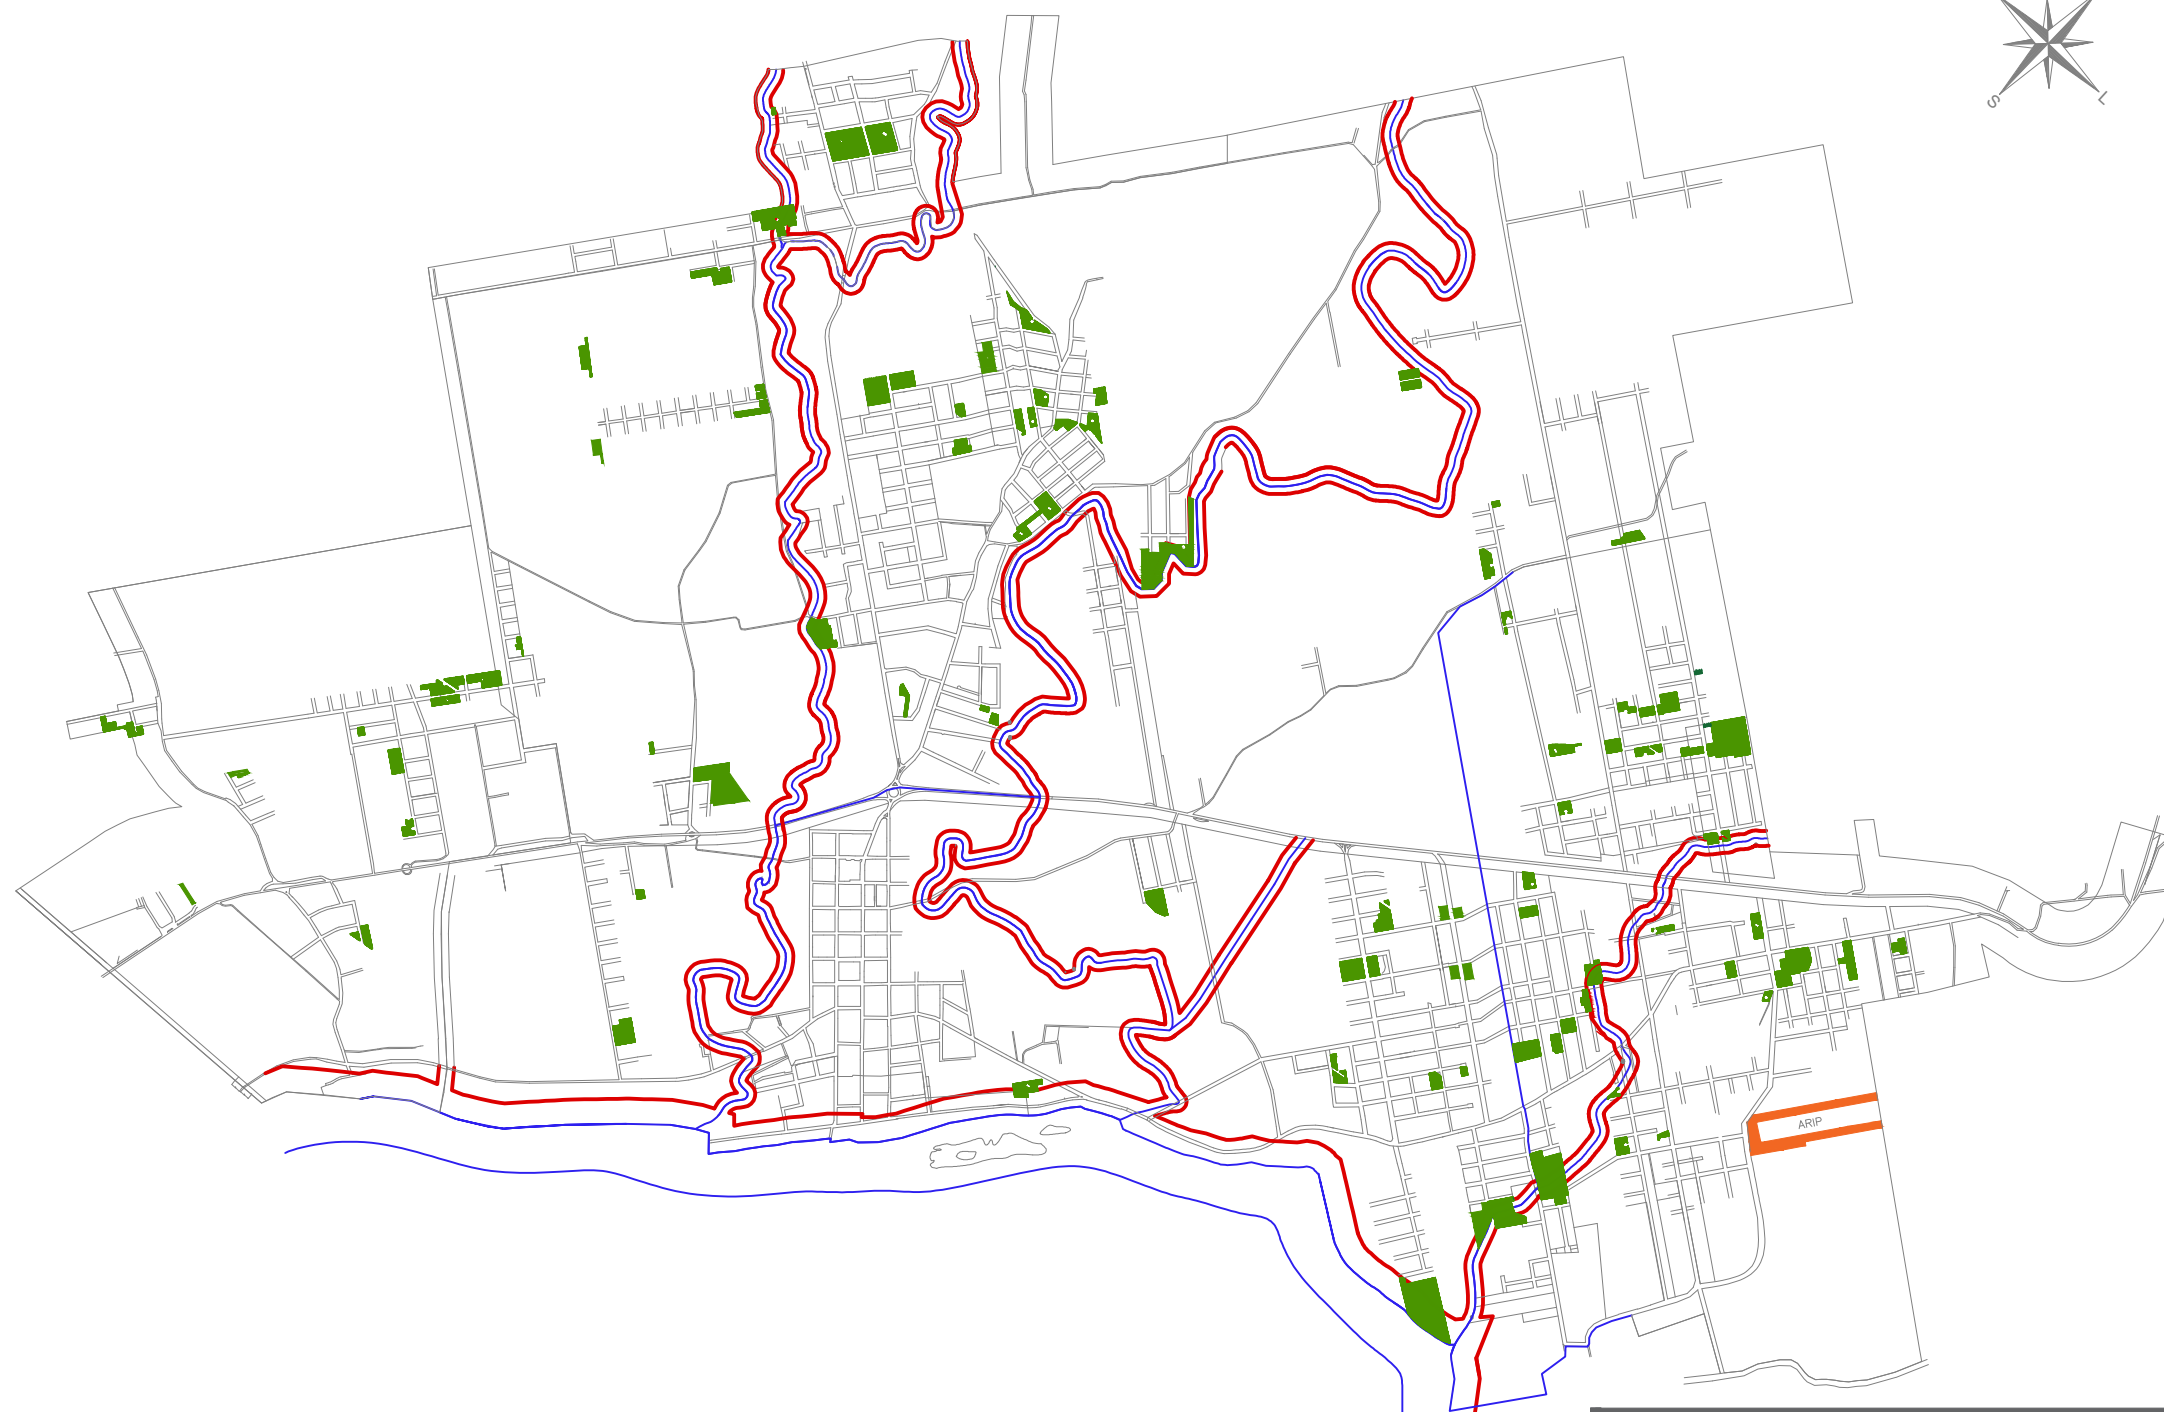

ZONA DE PROTEÇÃO AMBIENTAL - MUNICÍPIO DE ARROIO DO MEIO

LEGENDA:

— Áreas de proteção permanente - ZEPA 01

■ Áreas verdes do município - ZEPA 02

■ Zona de proteção ARIP - ZEPA 03

PREFEITURA MUNICIPAL
ARROIO DO MEIO/RS

ASSUNTO:

ZONAS DE PROTEÇÃO AMBIENTAL

DATA:

AGOSTO/2020

ESCALA: