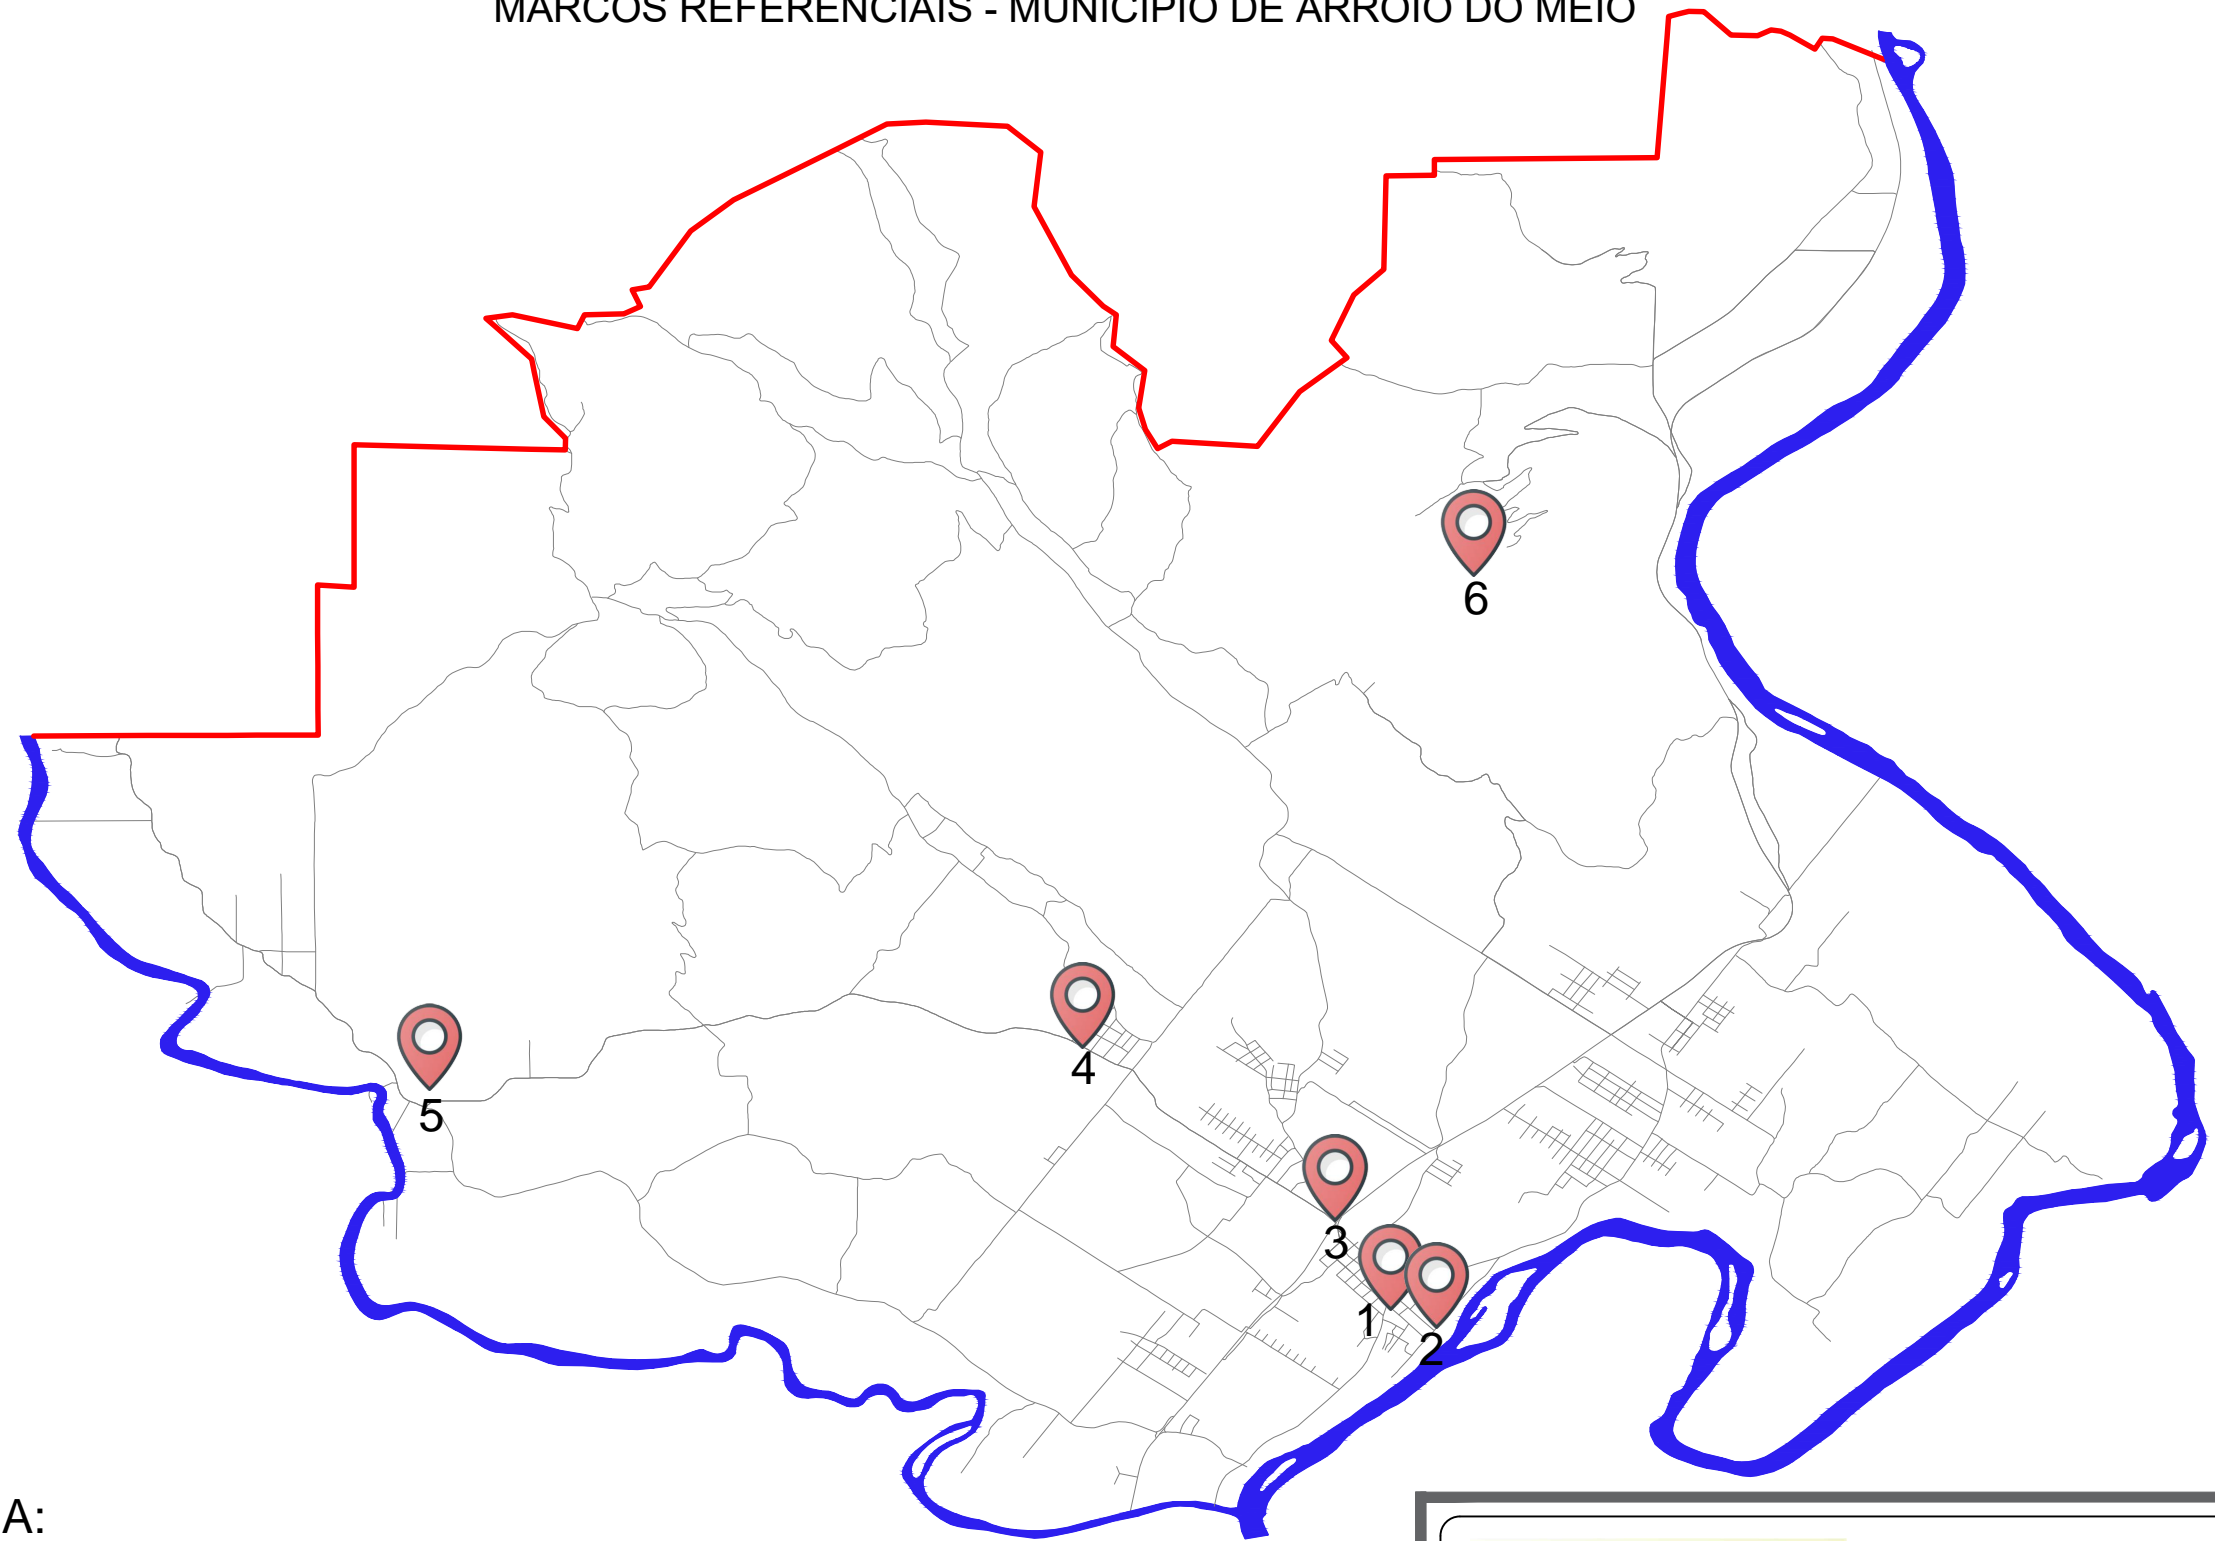

MARCOS REFERENCIAIS - MUNICÍPIO DE ARROIO DO MEIO

LEGENDA:

- 1- Rua Coberta
- 2- Casa do Peixe
- 3- Trevo ERS 130
- 4- Mercado Huppés
- 5- Igreja de Pedra
- 6- Morro Gaúcho

PREFEITURA MUNICIPAL
ARROIO DO MEIO/RS

ASSUNTO:

MARCOS REFERENCIAIS

DATA:

AGOSTO/2020

ESCALA:

SEM ESCALA