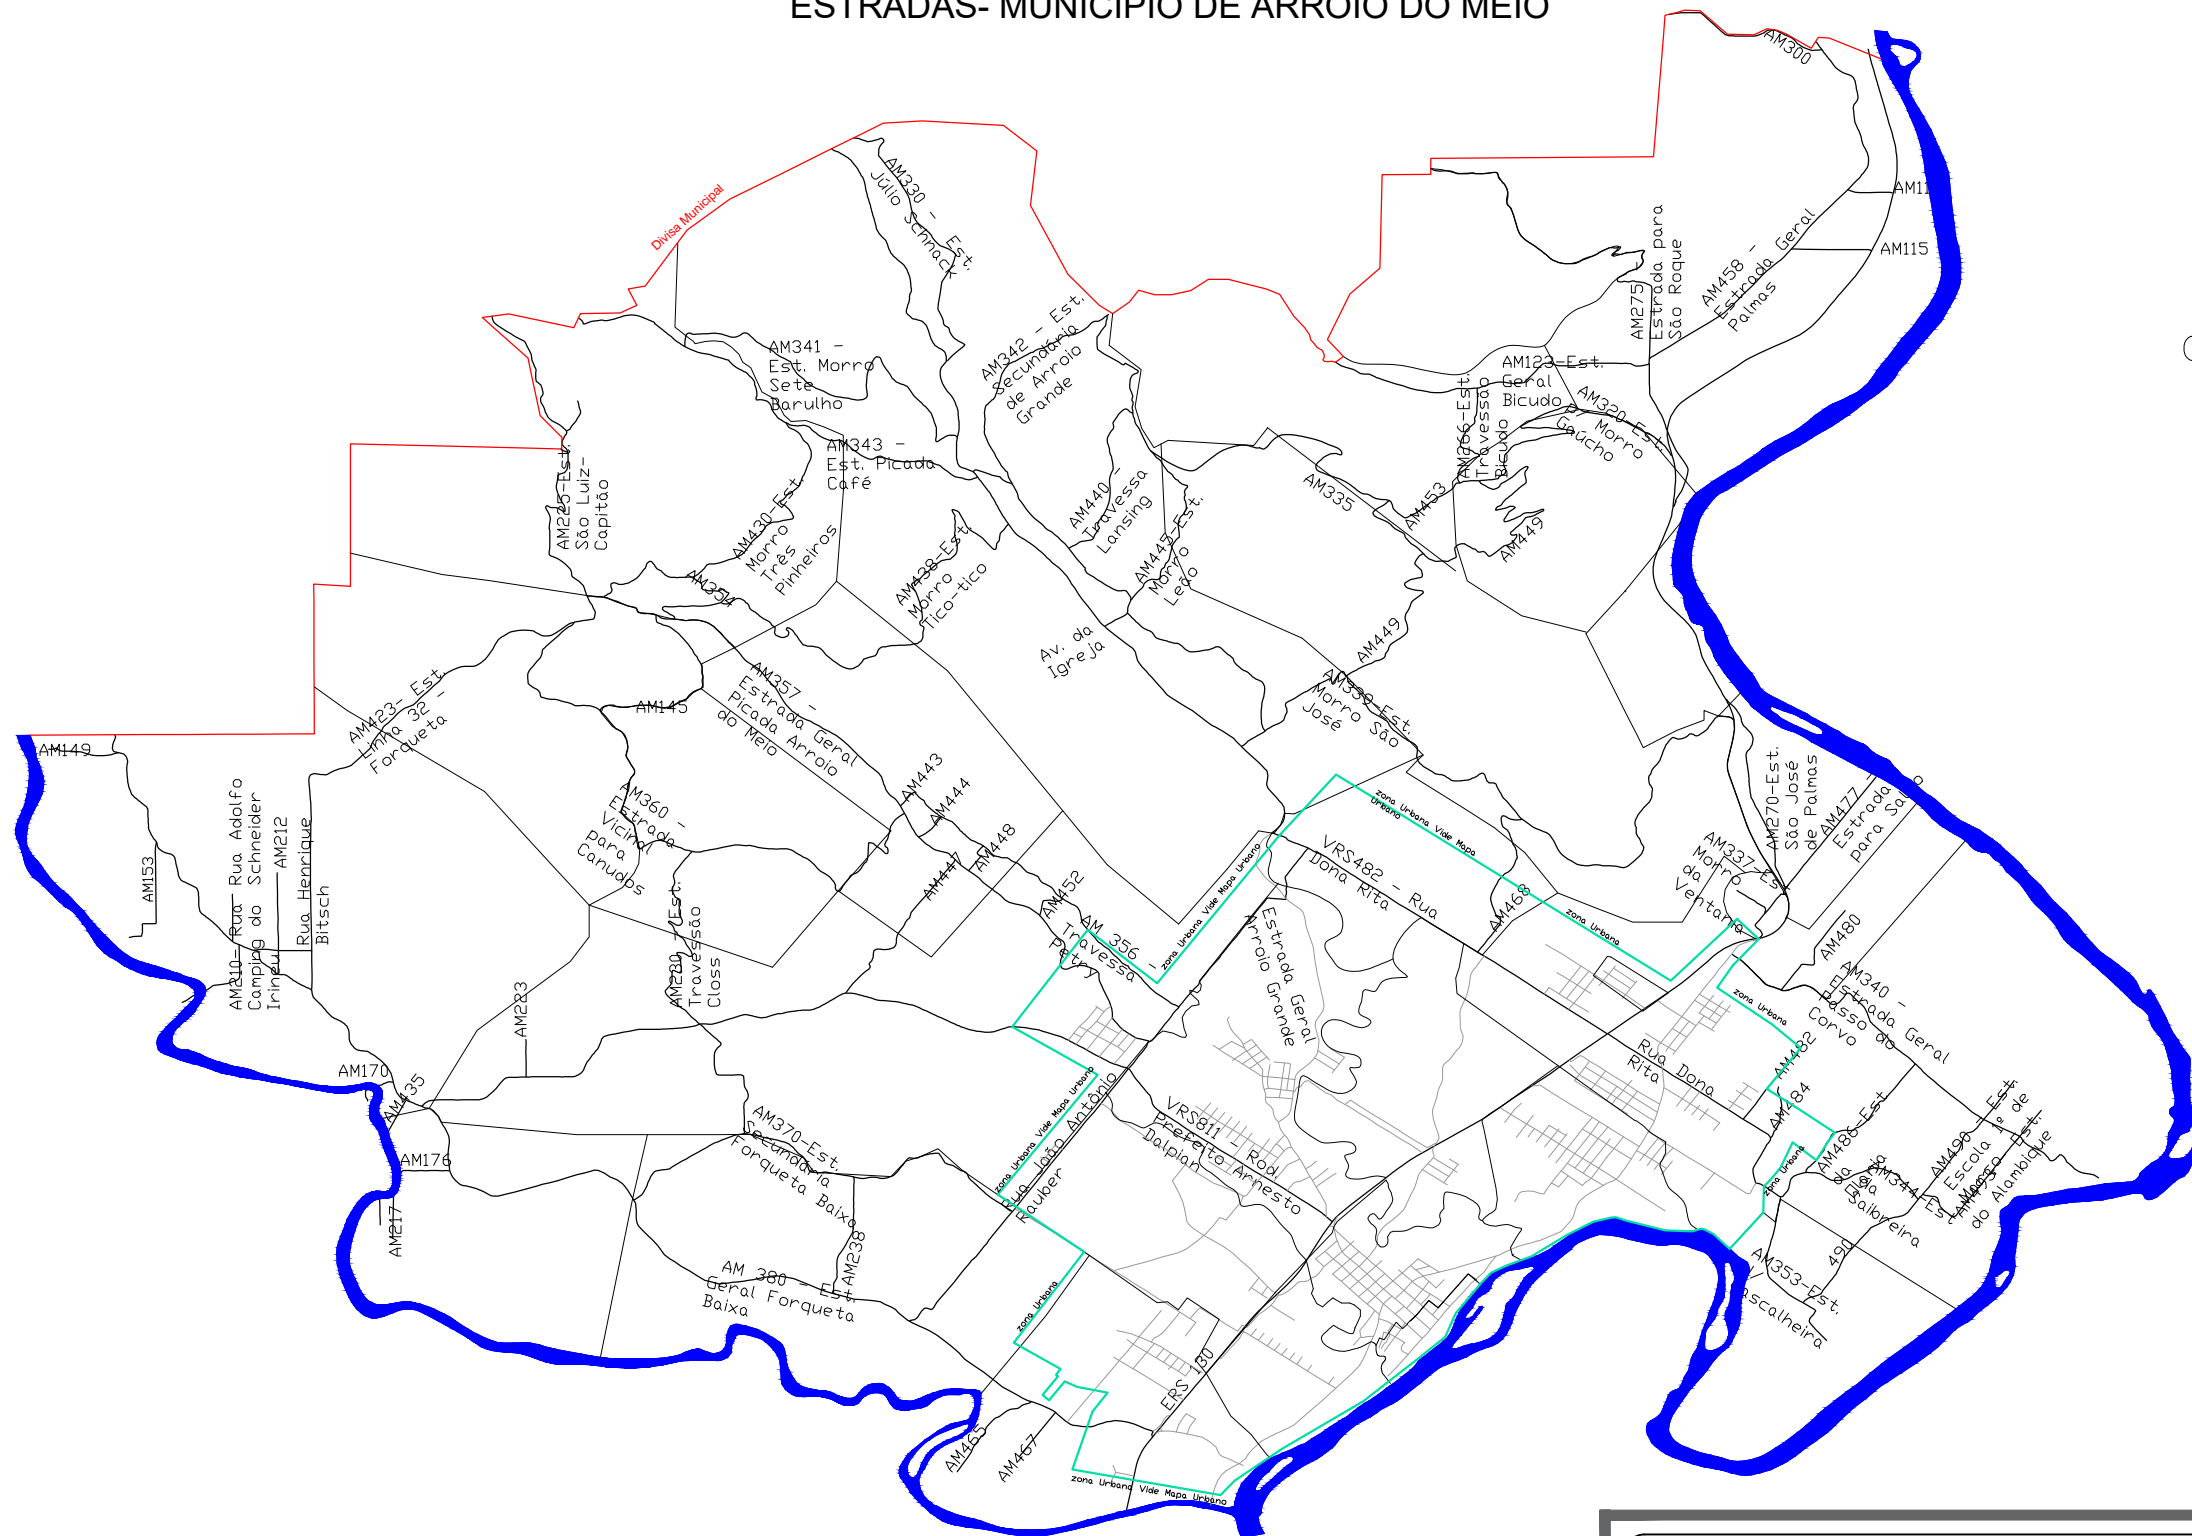

ESTRADAS- MUNICÍPIO DE ARROIO DO MEIO

Arroio do Meio
Comunidade e Família
GESTÃO 2017 - 2020

PREFEITURA MUNICIPAL
ARROIO DO MEIO/RS

ASSUNTO:

ESTRADAS MUNICIPAIS

DATA:

AGOSTO/2020

ESCALA:

SEM ESCALA