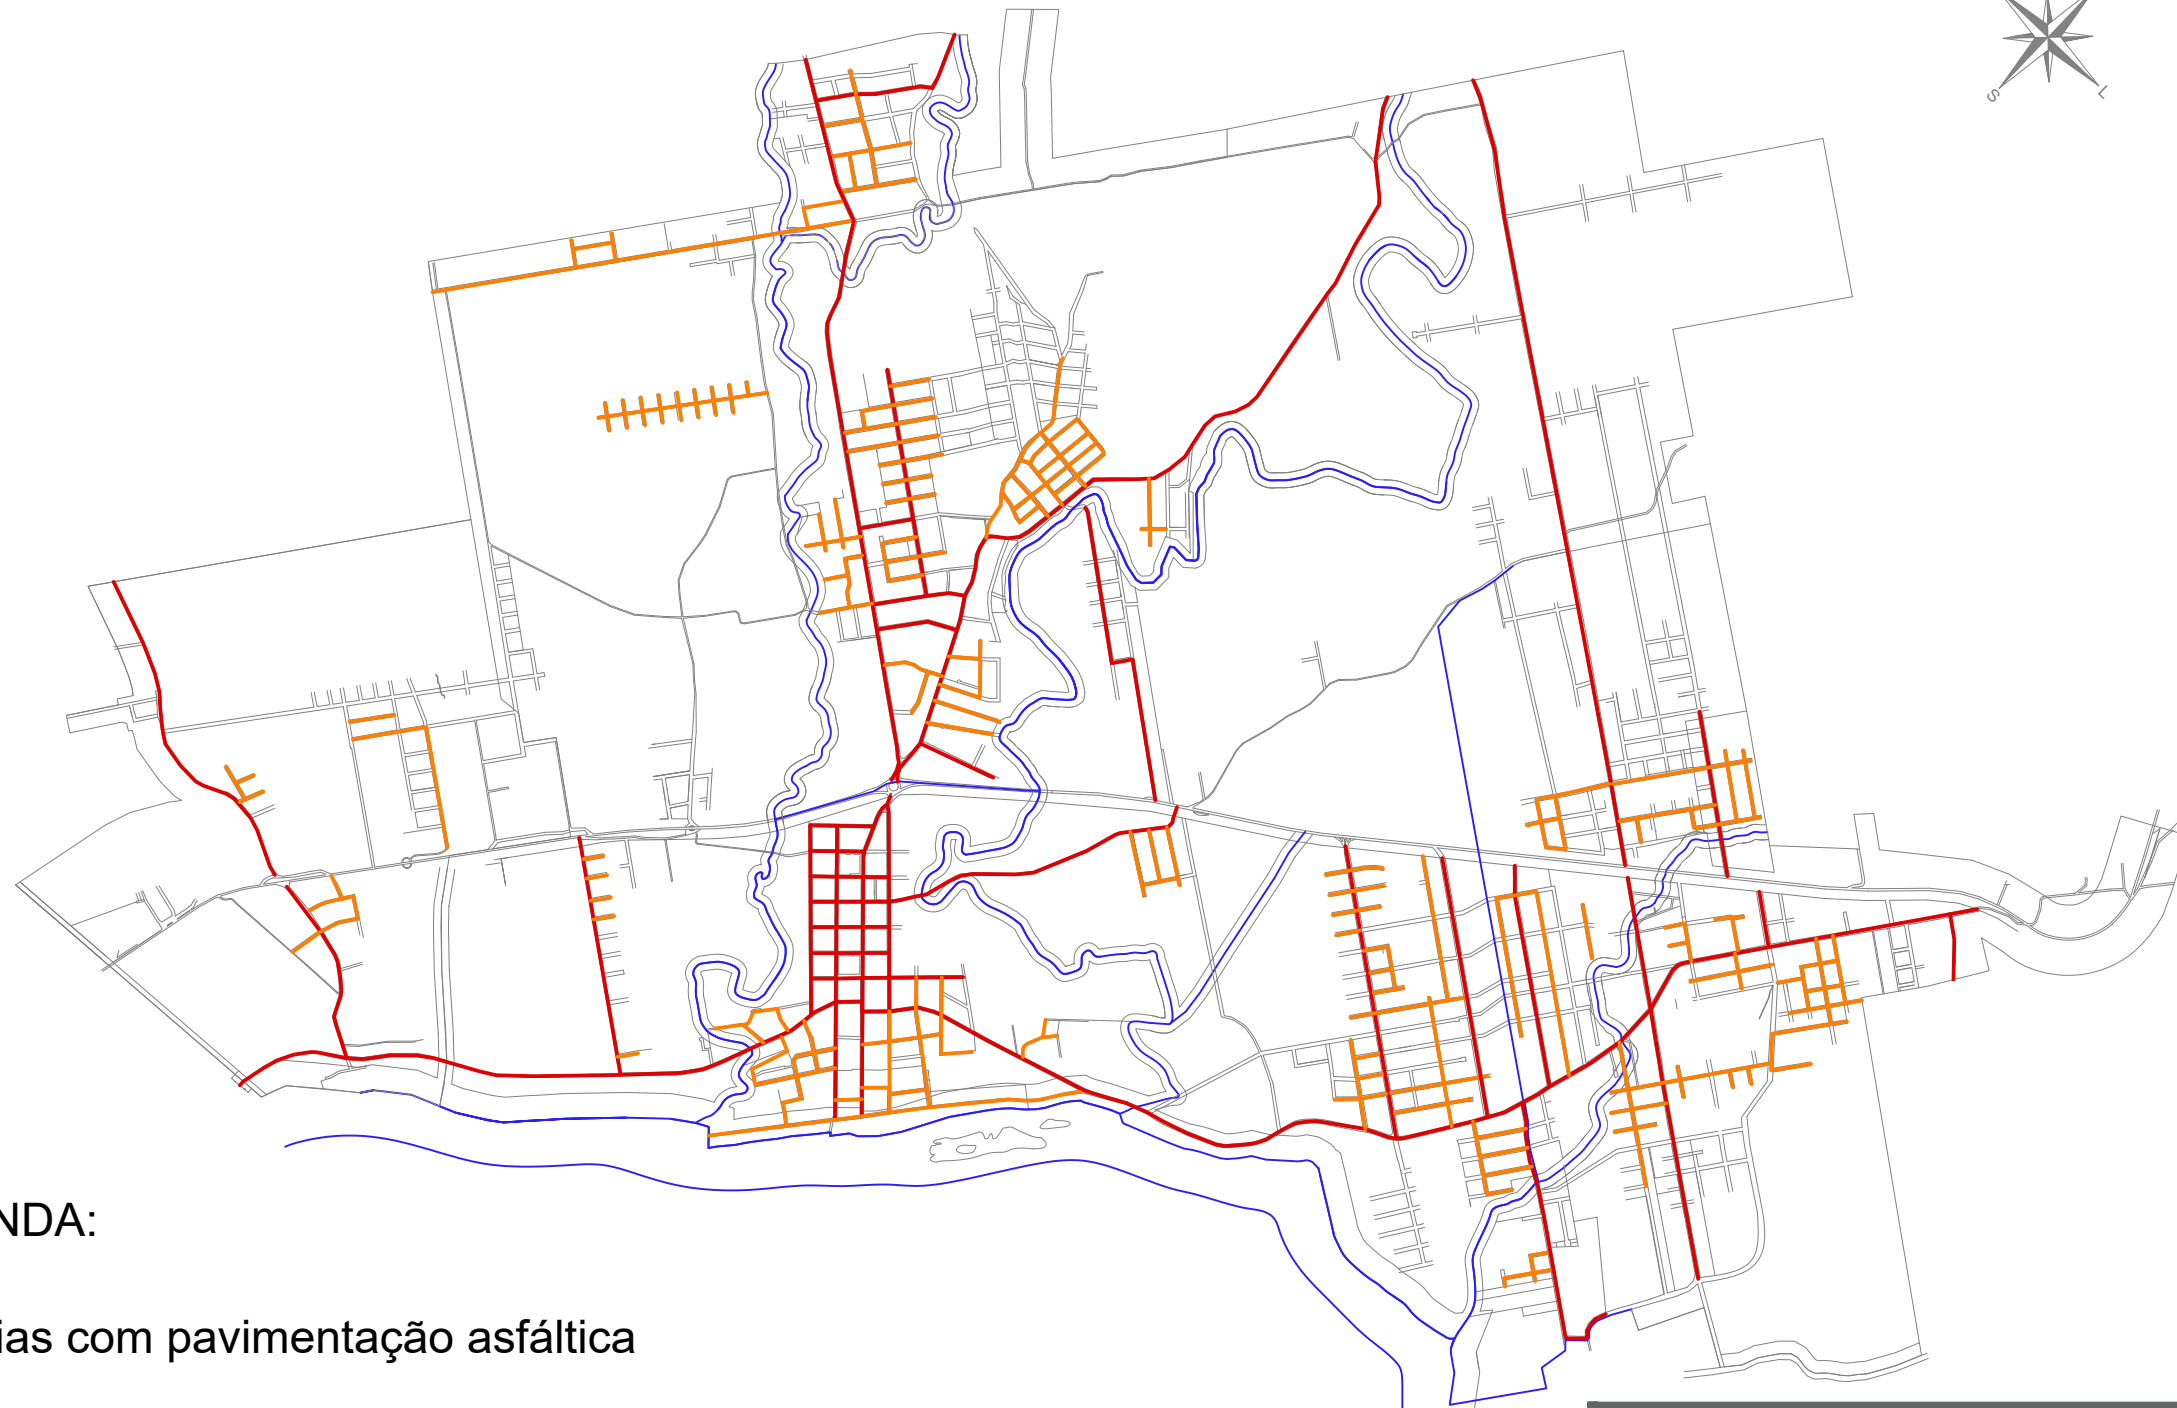

PAVIMENTAÇÕES - MUNICÍPIO DE ARROIO DO MEIO

LEGENDA:

- Vias com pavimentação asfáltica
- Vias com pavimentação de pedra
- Vias sem pavimentação

PREFEITURA MUNICIPAL
ARROIO DO MEIO/RS

ASSUNTO:

PAVIMENTAÇÕES

DATA:

AGOSTO/2020

ESCALA:

SEM ESCALA