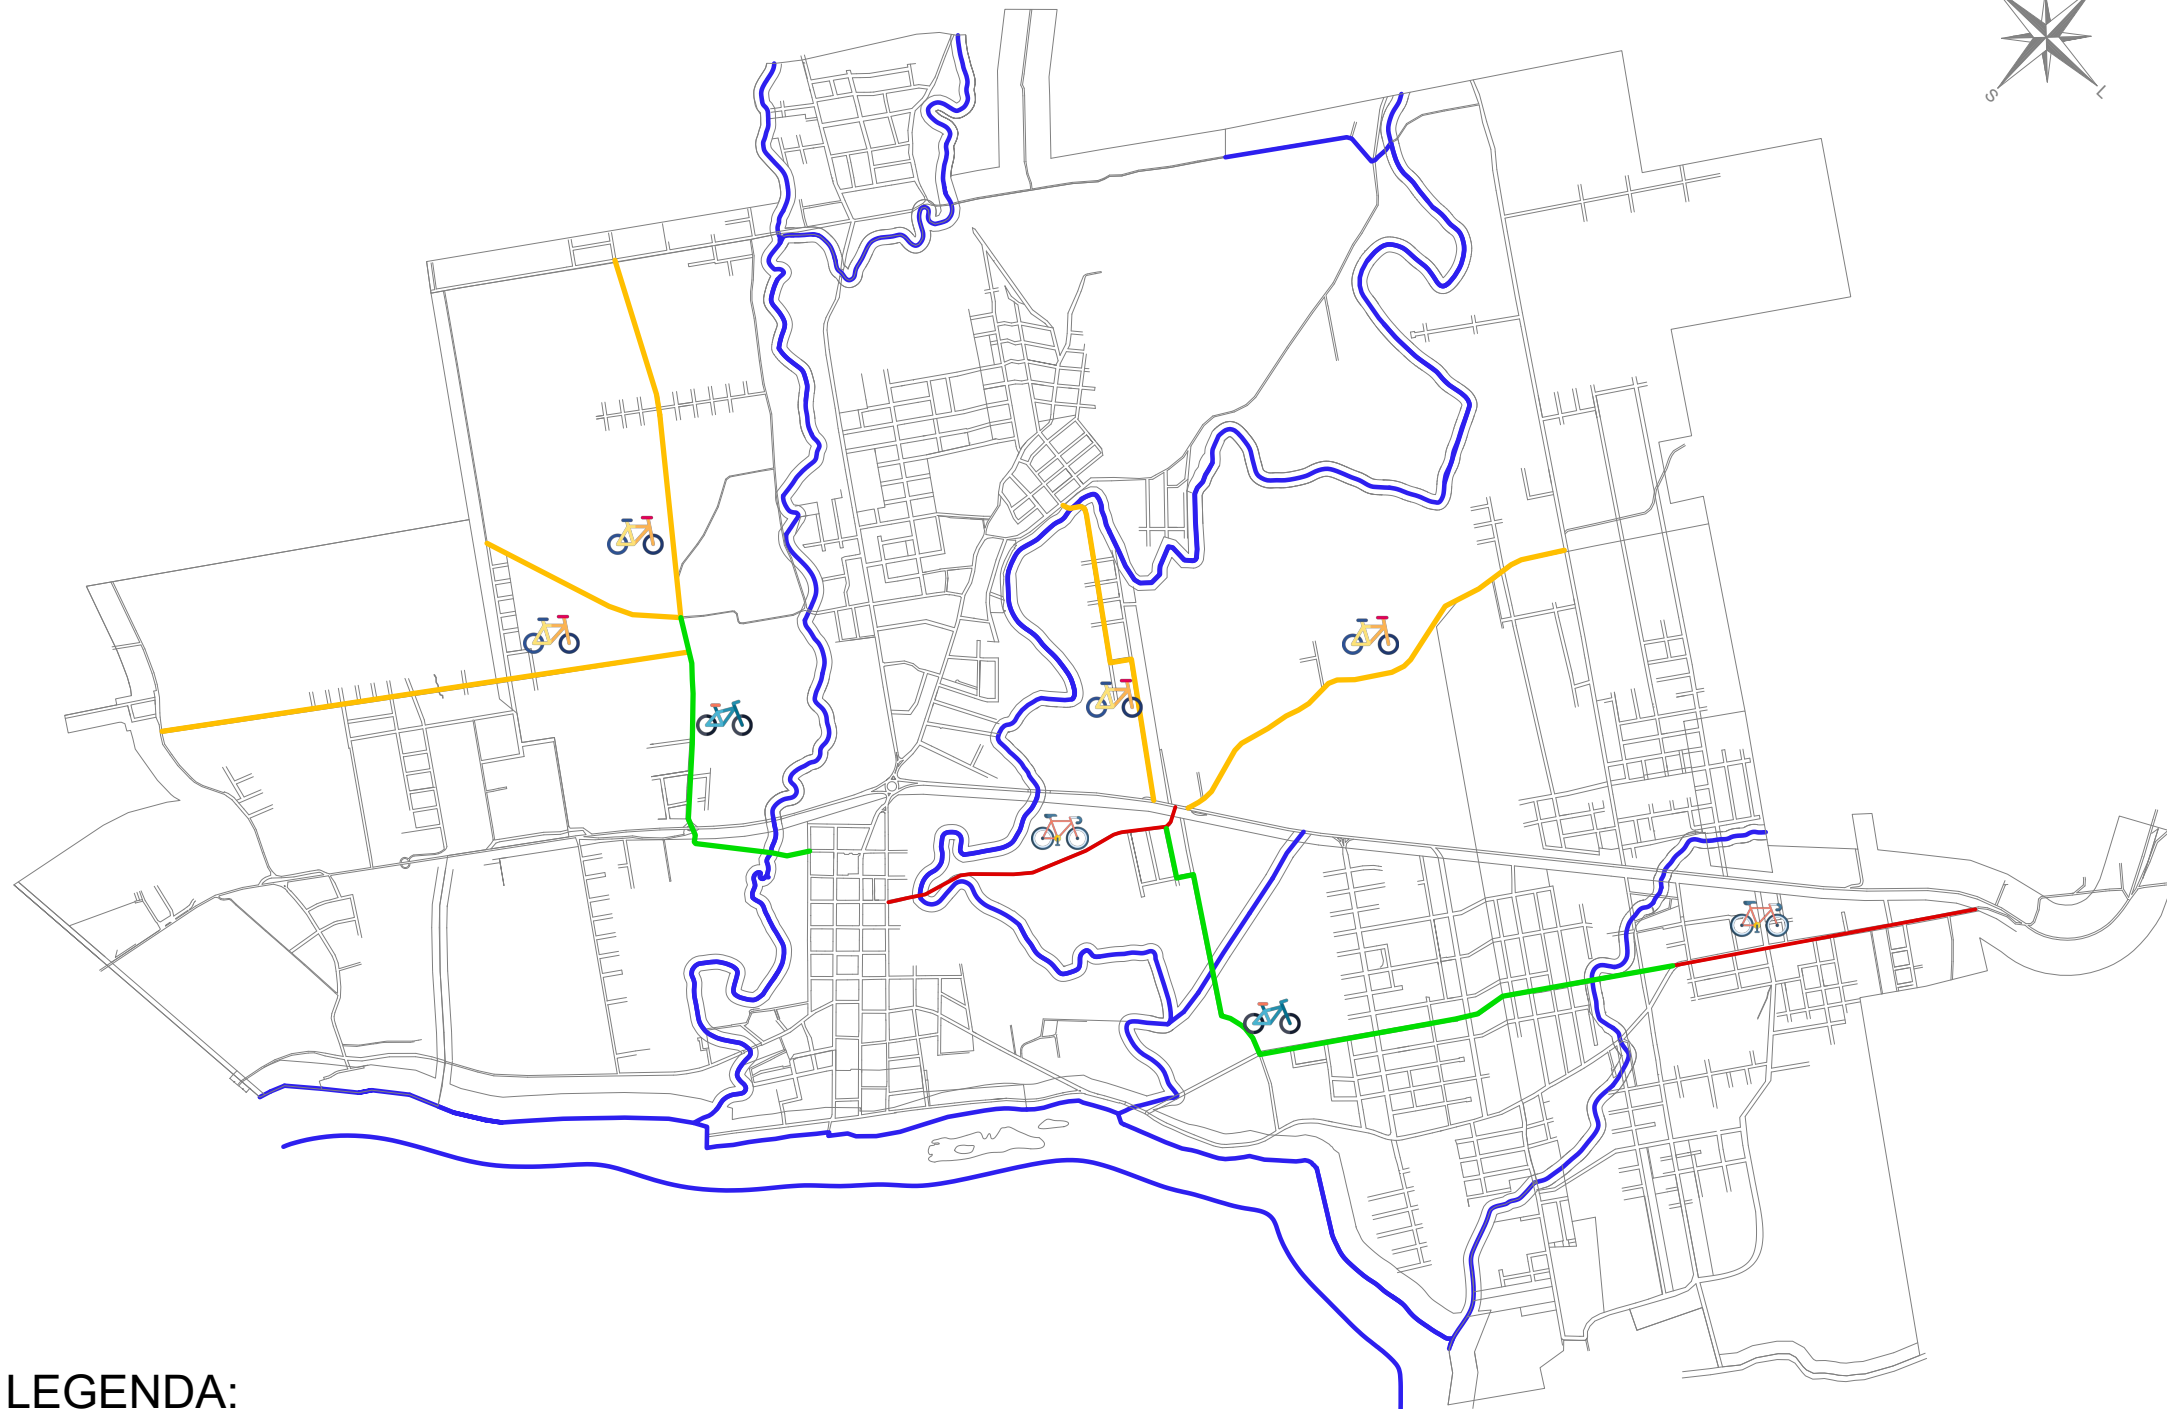

CICLOFAIXAS PROPOSTAS - MUNICÍPIO DE ARROIO DO MEIO

LEGENDA:

- 1º etapa de execução
- 2º etapa de execução
- 3º etapa de execução

PREFEITURA MUNICIPAL
ARROIO DO MEIO/RS

ASSUNTO:

CICLOFAIXAS PROPOSTAS

DATA:

AGOSTO/2020

ESCALA:

SEM ESCALA