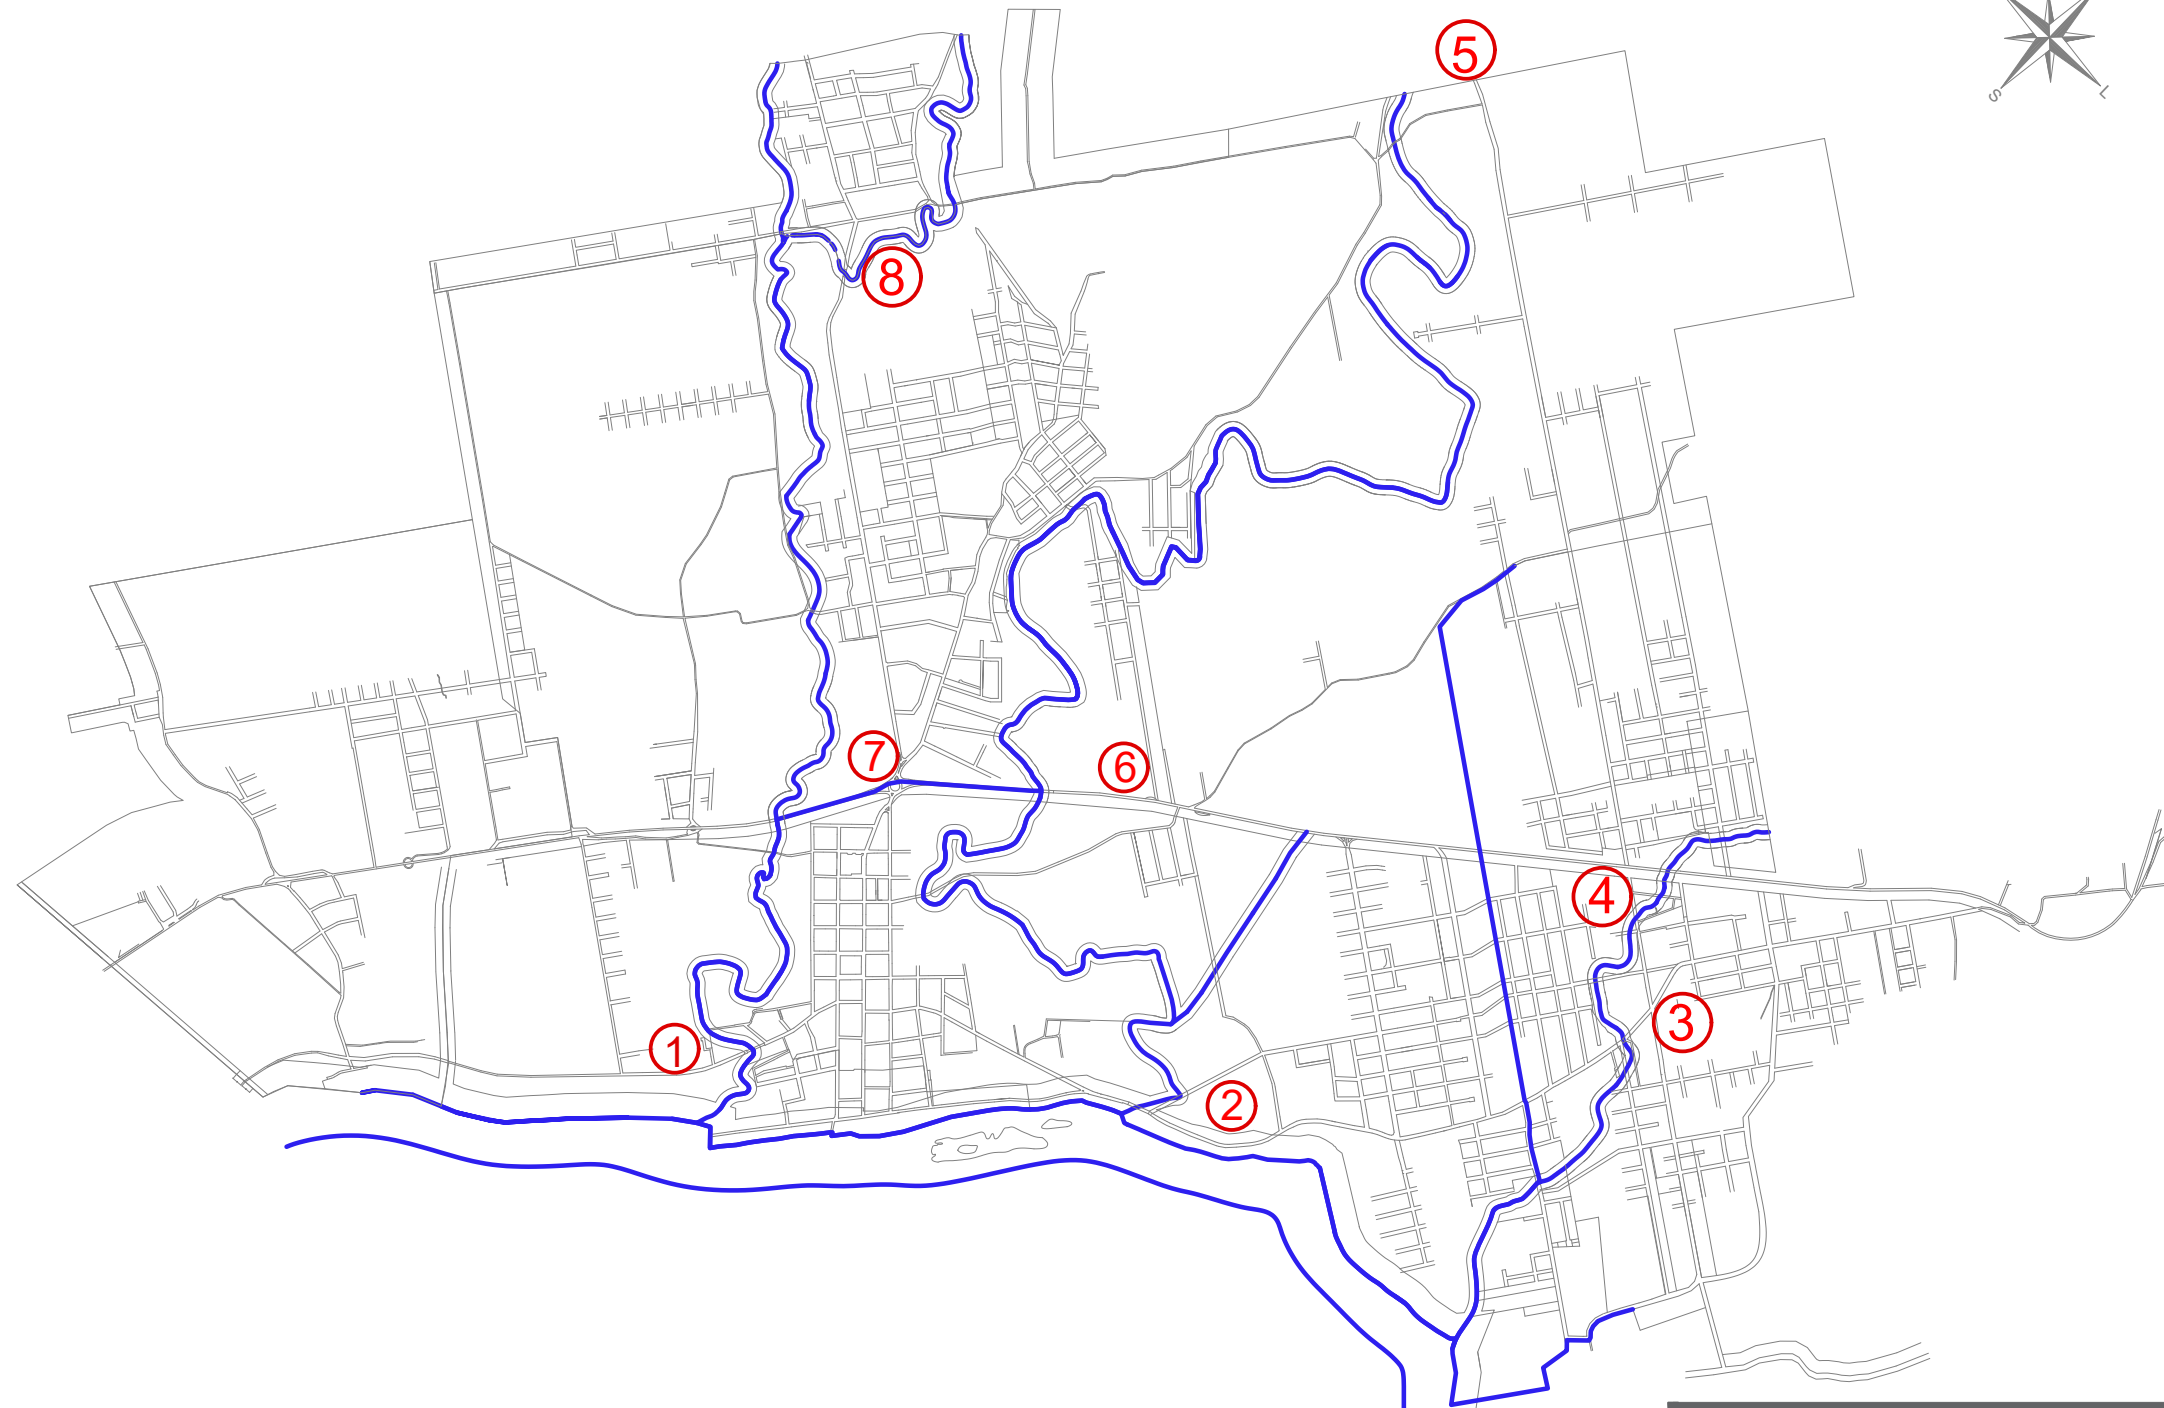

PONTOS DE CONTAGEM - MUNICÍPIO DE ARROIO DO MEIO

LEGENDA:

① Pontos de contagem

PREFEITURA MUNICIPAL
ARROIO DO MEIO/RS

ASSUNTO:

PONTOS DE CONTAGEM

DATA:

AGOSTO/2020

ESCALA:

SEM ESCALA