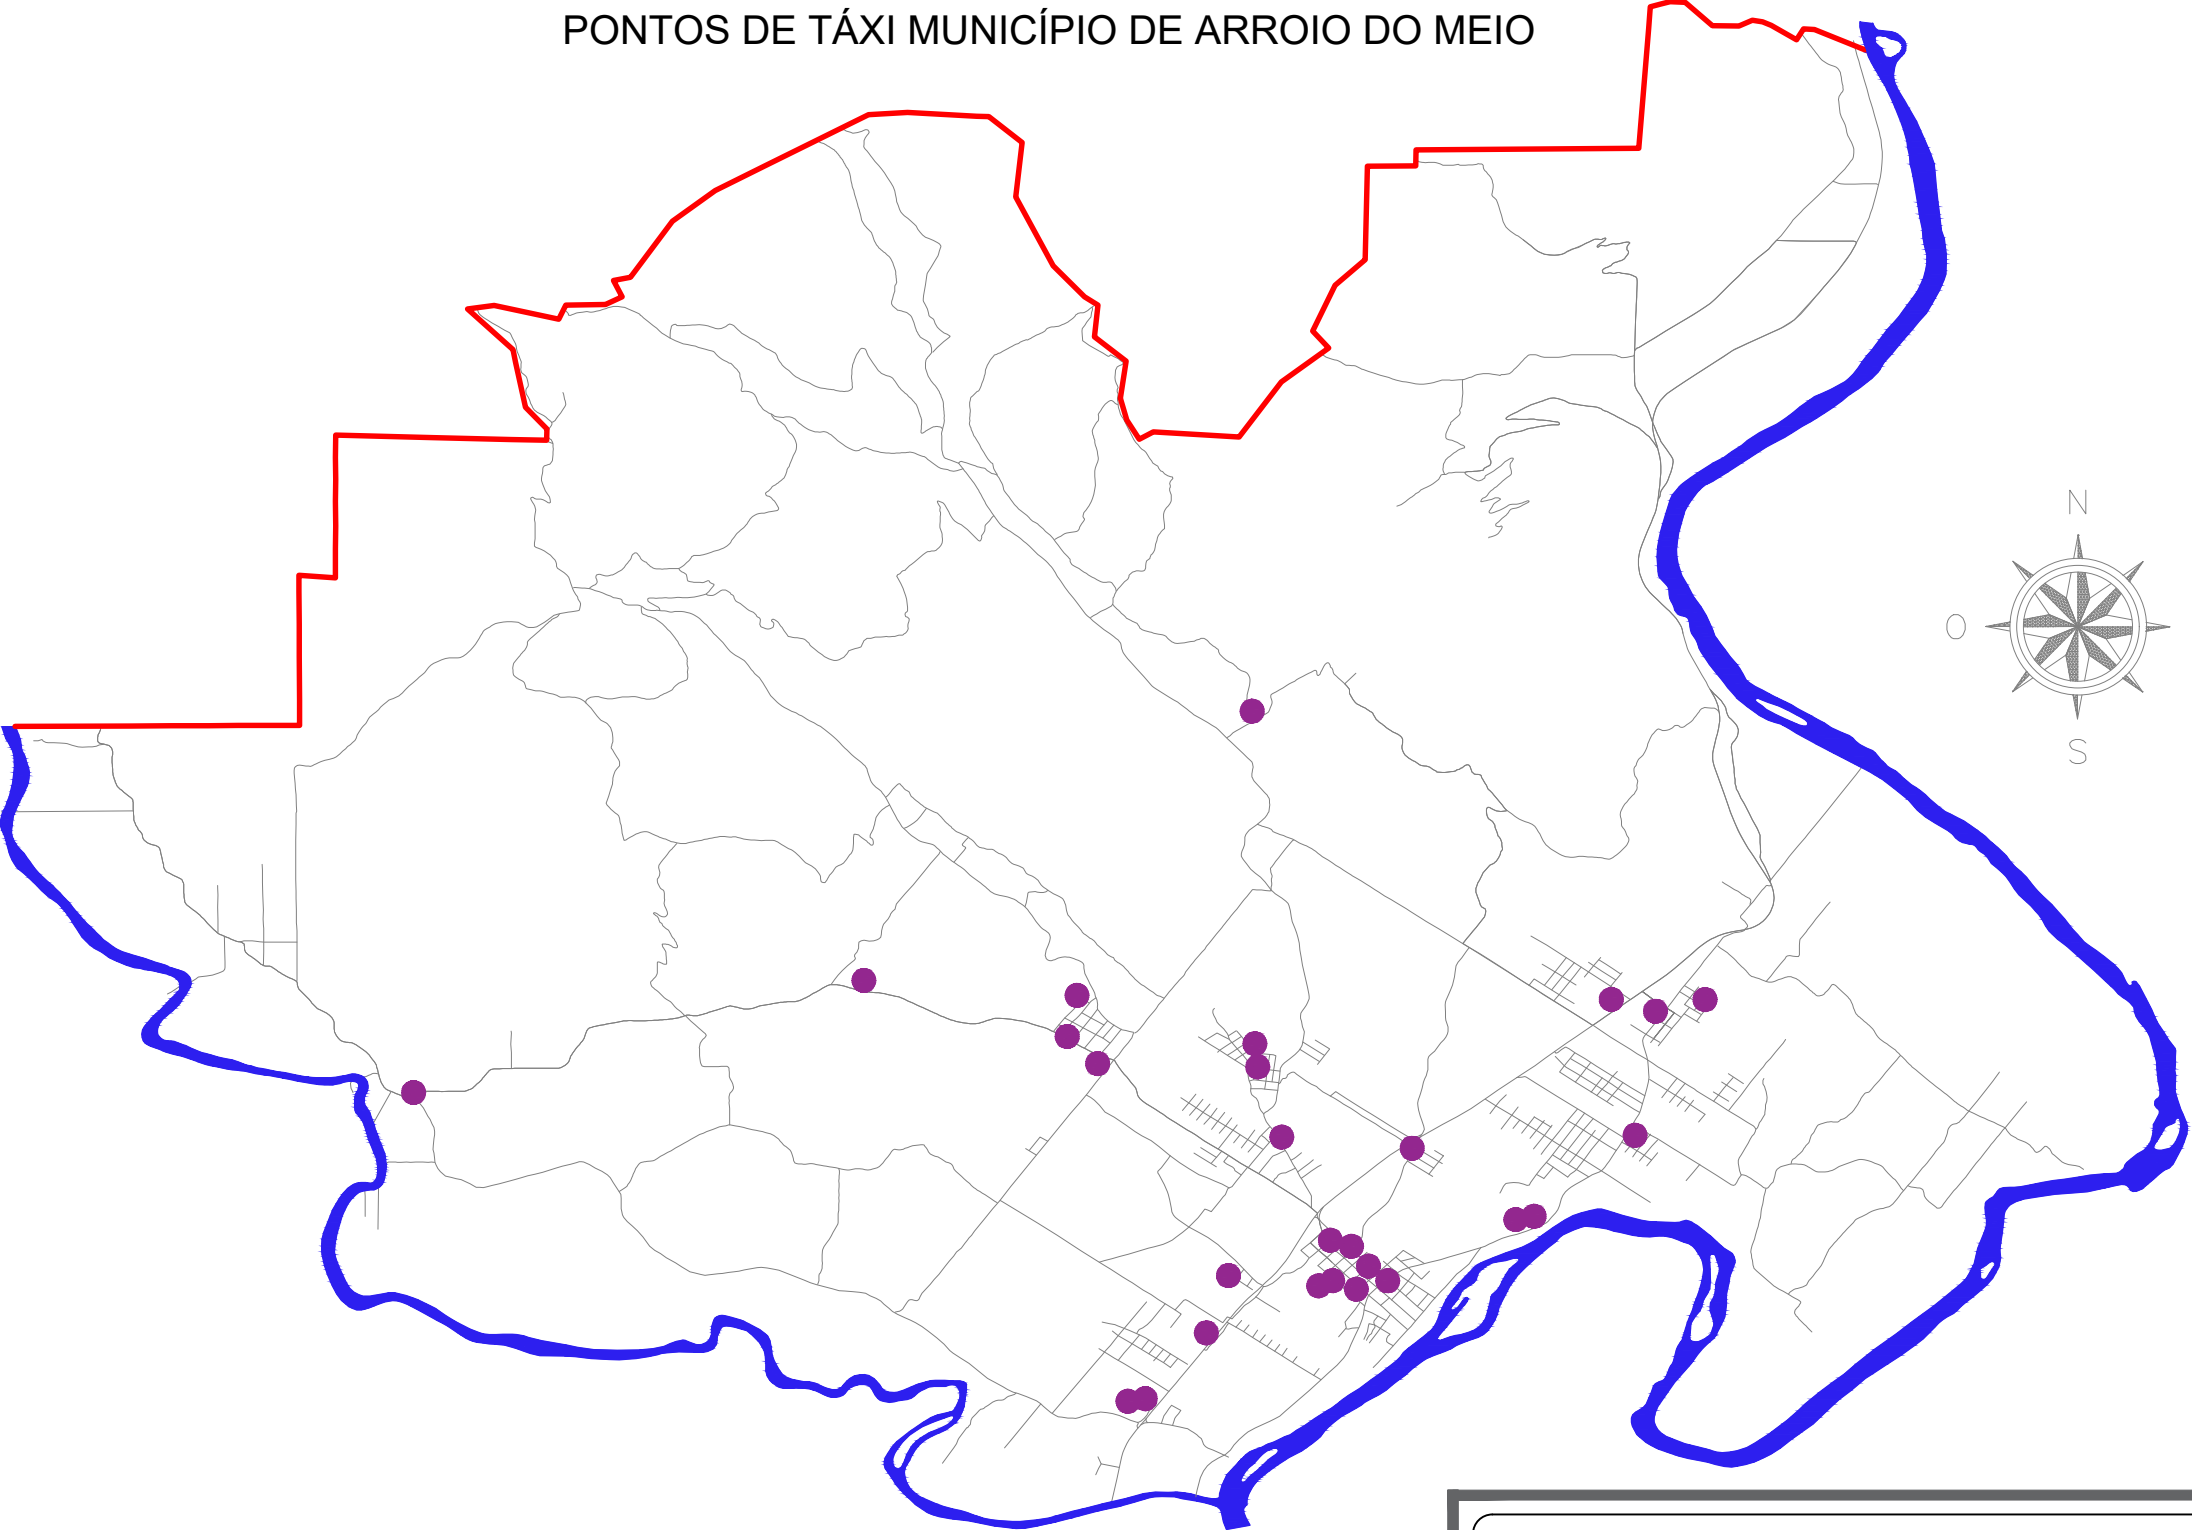

PONTOS DE TÁXI MUNICÍPIO DE ARROIO DO MEIO

LEGENDA:

● Pontos de Táxi

PREFEITURA MUNICIPAL
ARROIO DO MEIO/RS

ASSUNTO:

PONTOS DE TÁXI

DATA:

AGOSTO/2020

ESCALA:

SEM ESCALA