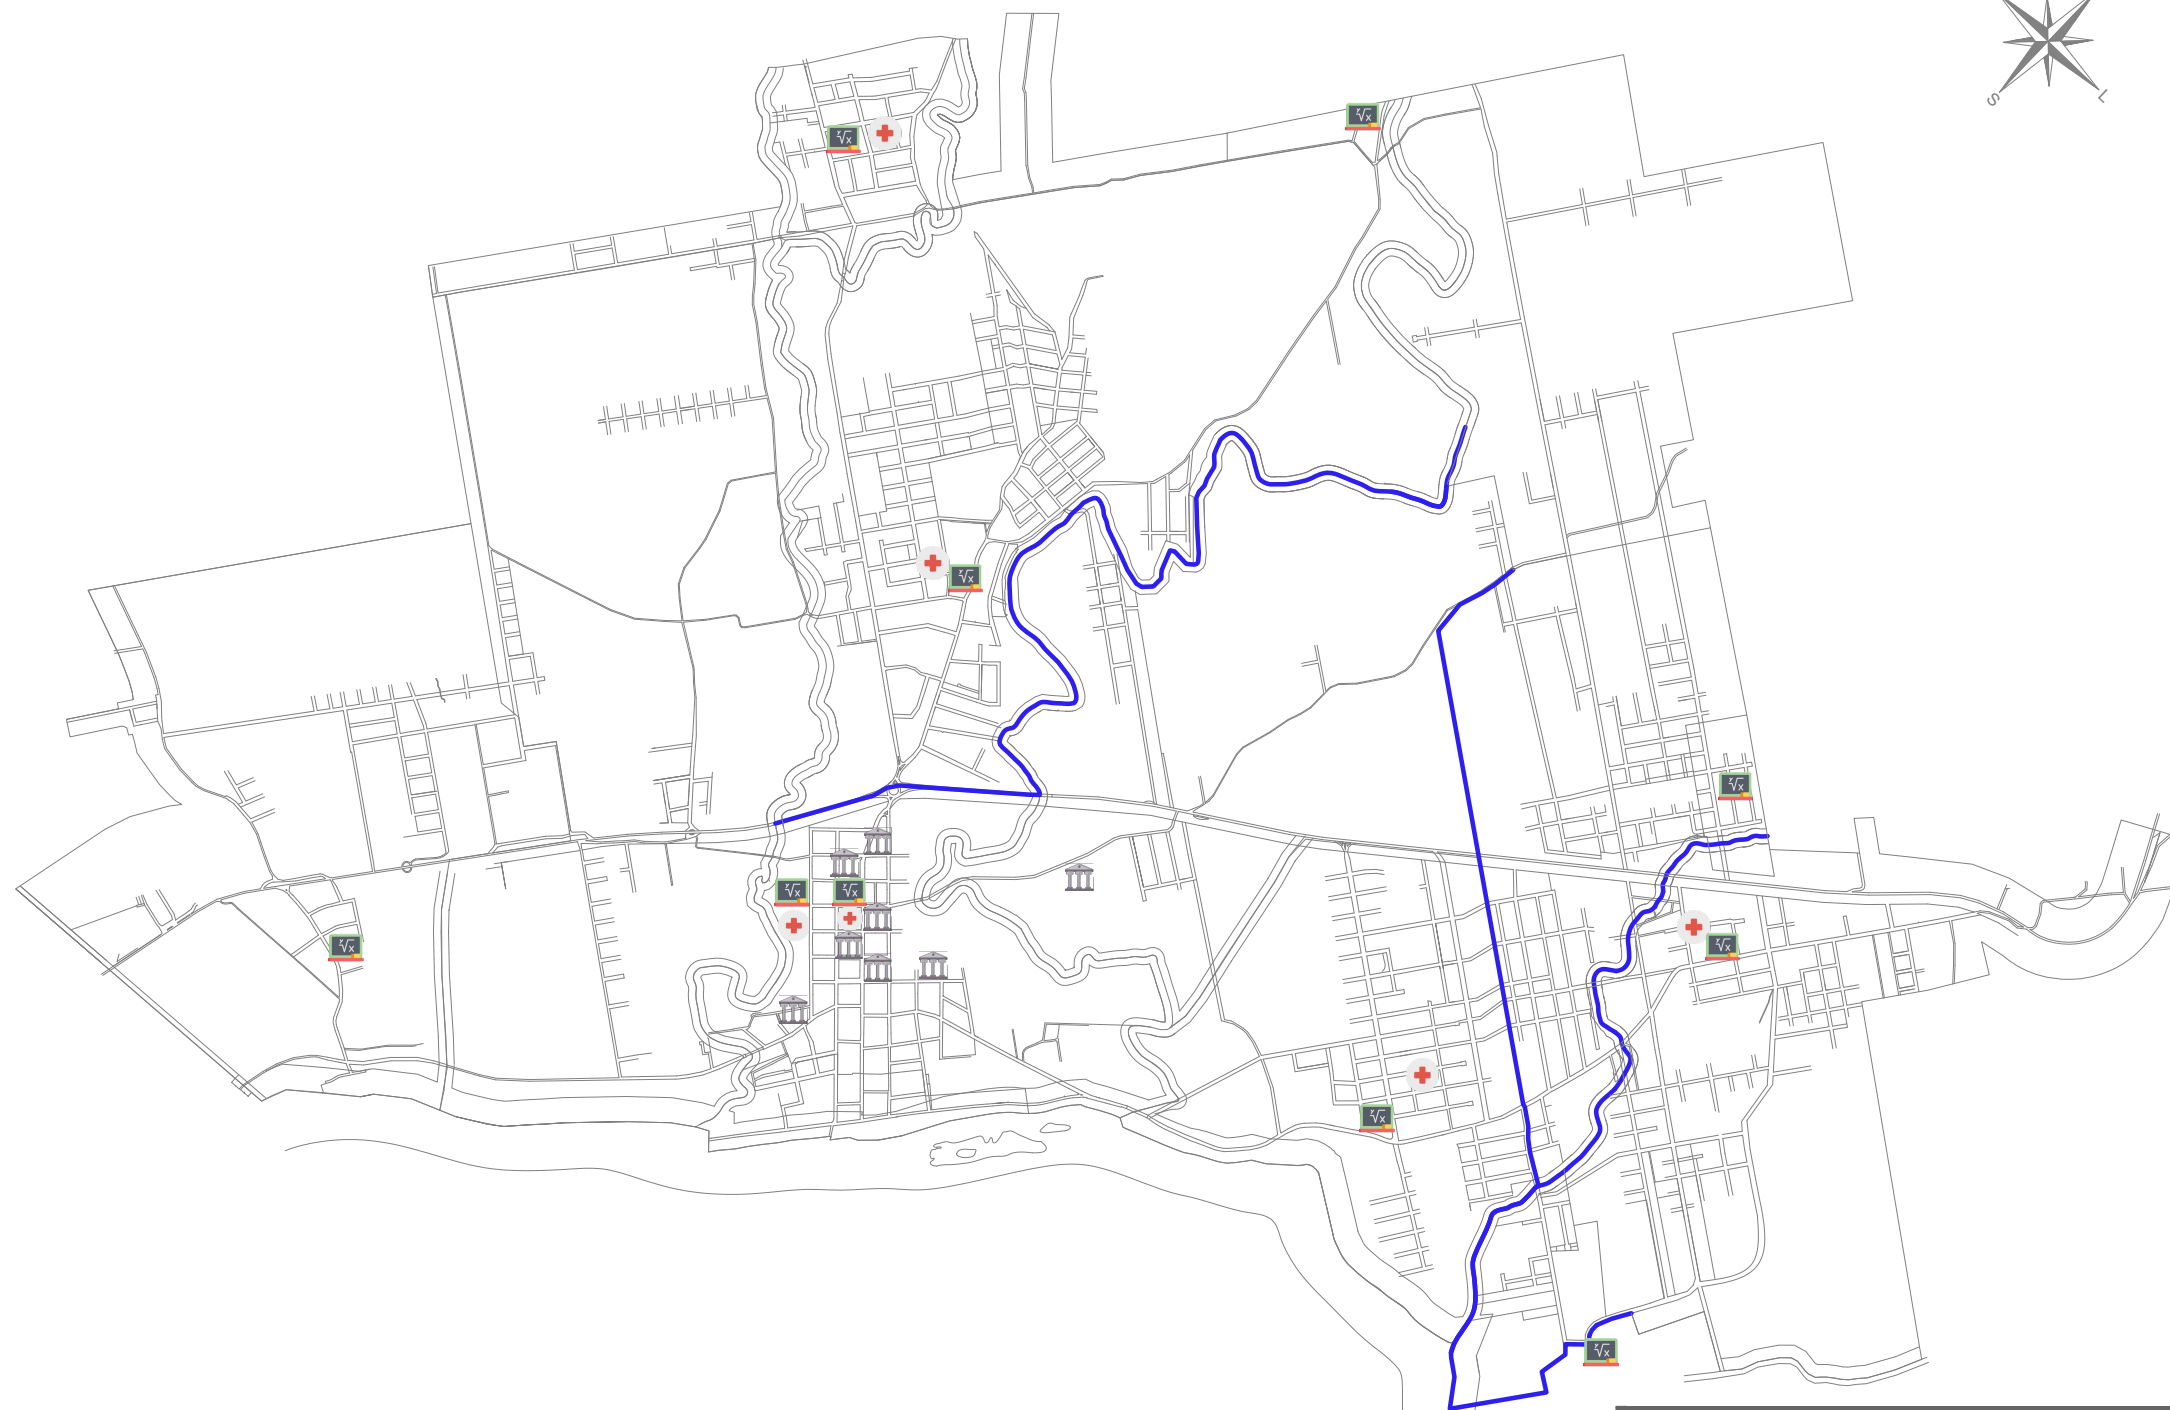

POLOS GERADORES DE TRÁFEGO - MUNICÍPIO DE ARROIO DO MEIO

LEGENDA:

Edificações de Ensino

Edificações de Saúde

Edificações de Órgãos públicos

PREFEITURA MUNICIPAL
ARROIO DO MEIO/RS

ASSUNTO:

POLOS GERADORES DE TRÁFEGO

DATA:

AGOSTO/2020

ESCALA:

SEM ESCALA