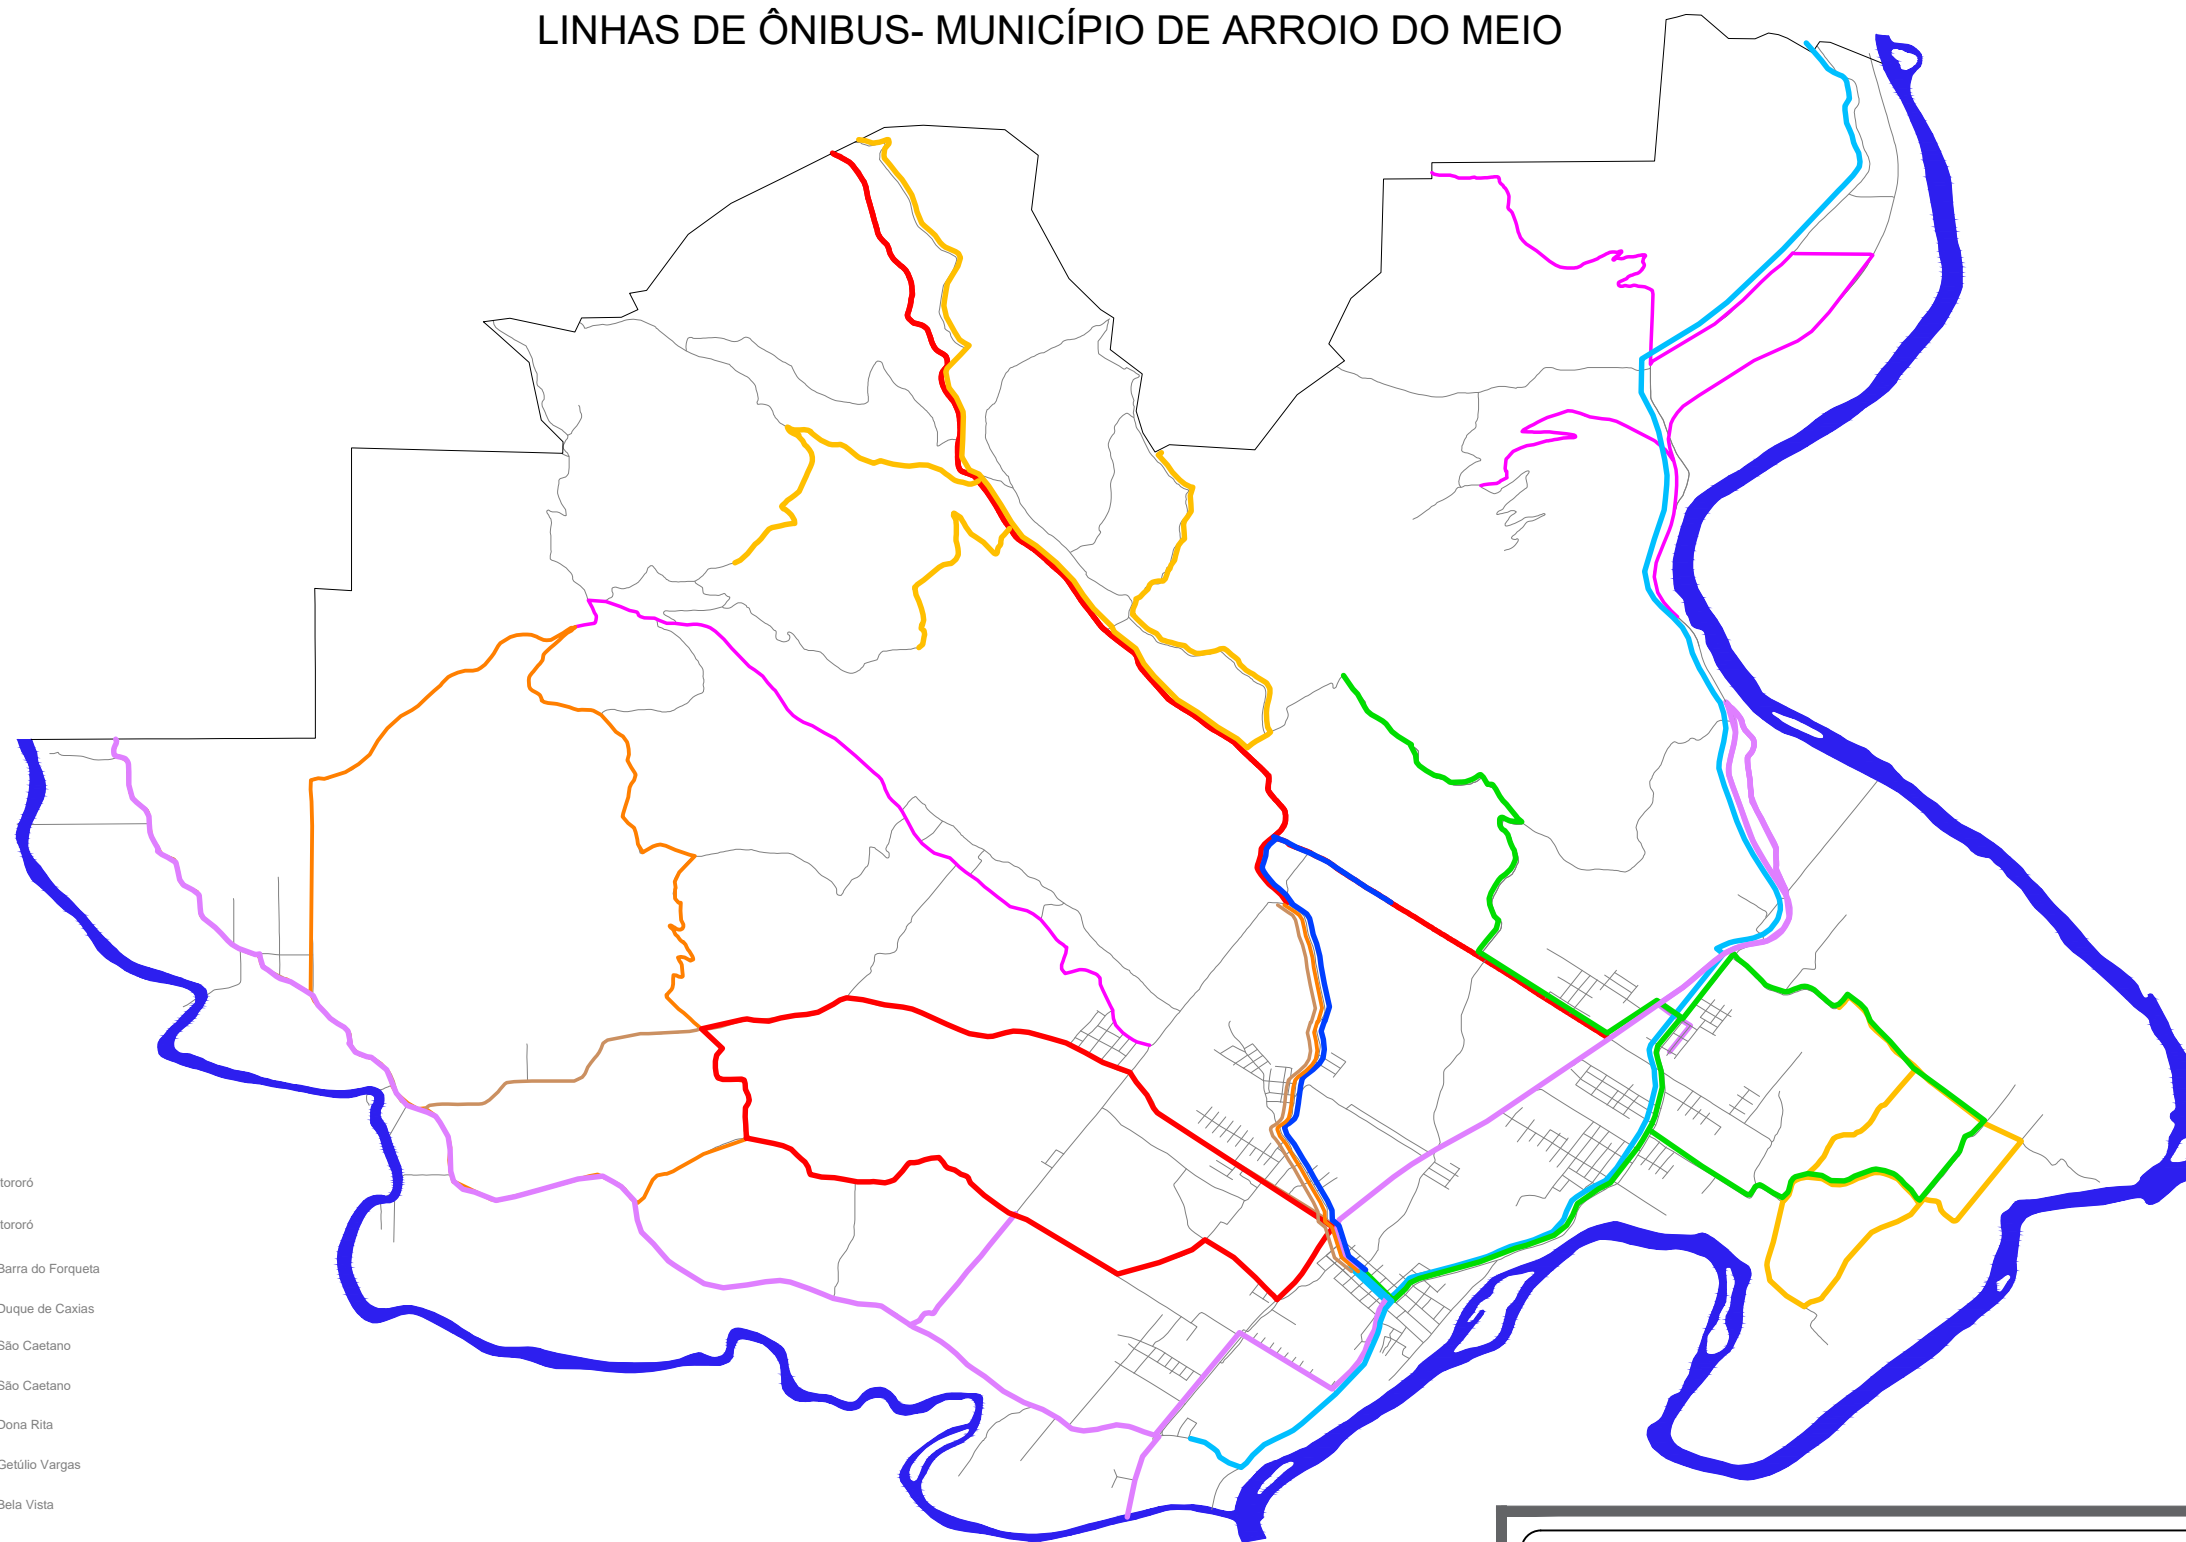

PONTOS DE TRÁFEGO PESADO

DATA:

AGOSTO/2020

ESCALA:

SEM ESCALA

## LEGENDA ROTAS ESCOLARES:

- Rota para Escola Municipal Itororó
- Rota para Escola Municipal Barra do Forqueta
- Rota para Escola Municipal Barra do Forqueta
- Rota para Escola Municipal Duque de Caxias
- Rota para Escola Municipal São Caetano
- Rota para Escola Municipal São Caetano
- Rota para Escola Municipal Dona Rita
- Rota para Escola Municipal Getúlio Vargas
- Rota para Escola Municipal Bela Vista
- Rota para Escola Municipal Professor Arlindo Back
- Rota para Escola Municipal Professor Arlindo Back
- Rota para Escola Estadual Guararapes- Forqueta
- Rota para Escola Estadual Guararapes- Palmas
- Rota para Escola Estadual Guararapes- Barra do Forqueta
- Rota para Escola Municipal Barra do Forqueta- Barra do Forqueta
- Rota para Escola Estadual Guararapes- Bela Vista
- Rota para Escola Estadual Guararapes- Bela Vista
- Rota para Escola Estadual Guararapes- São Caetano e Novo Horizonte
- Rota para Escola Estadual Guararapes- São Caetano e Aimoré