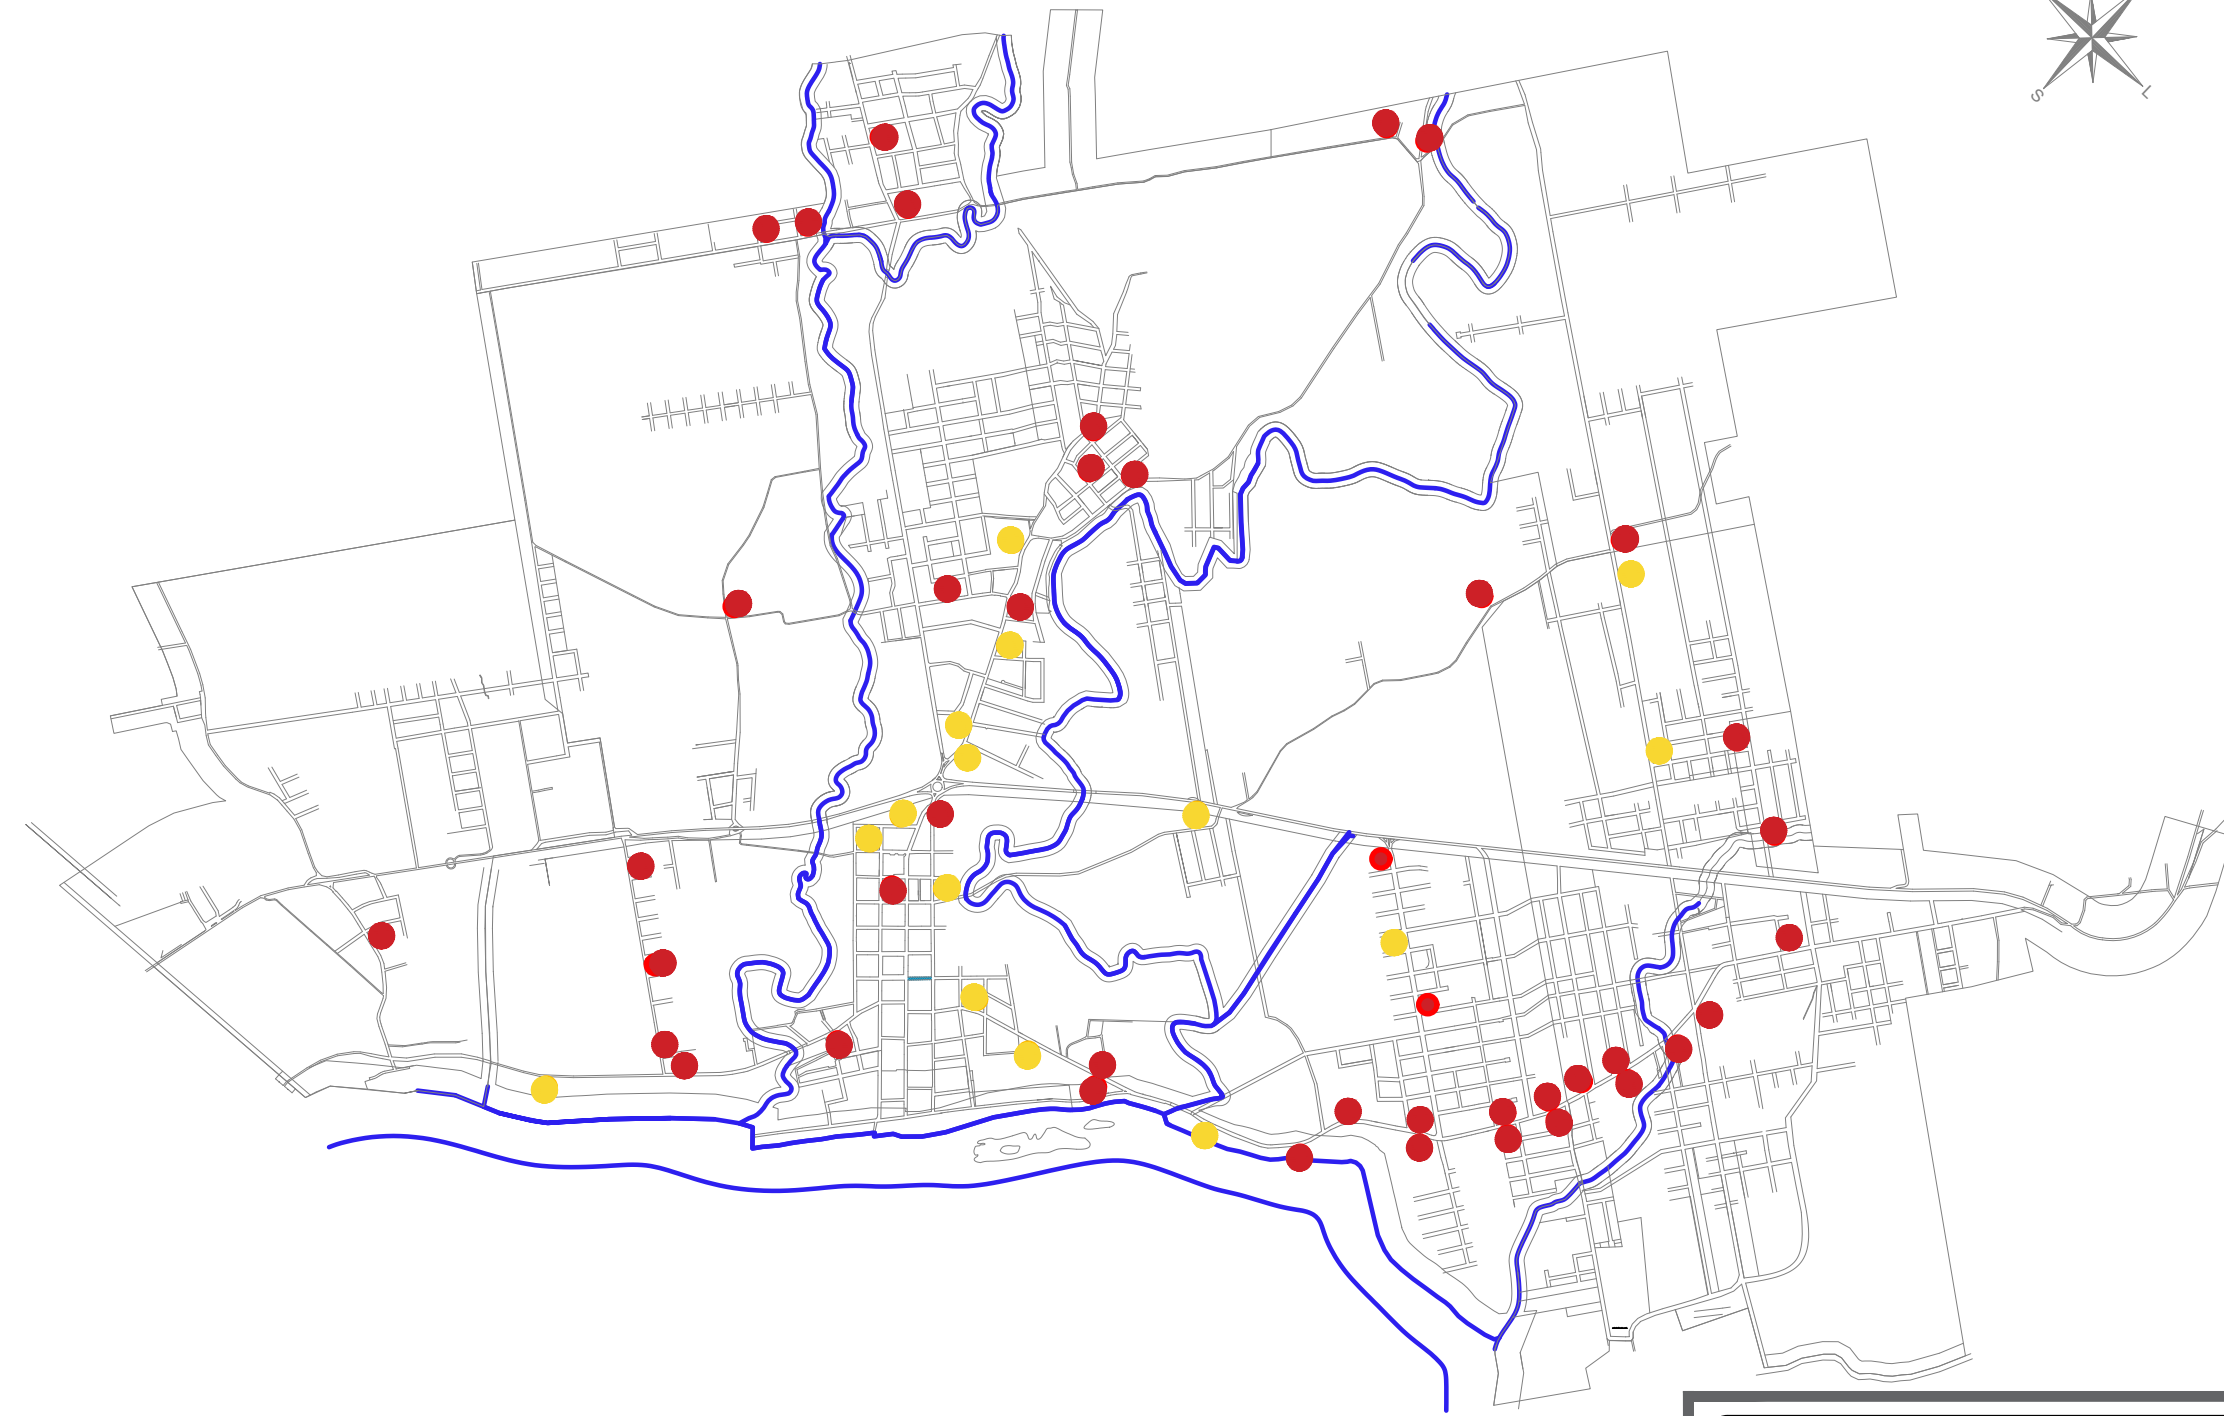

PONTOS DE PARADA DE ÔNIBUS - MUNICÍPIO DE ARROIO DO MEIO

LEGENDA:

- Parada de ônibus com Abrigo
- Parada de ônibus sem Abrigo

PREFEITURA MUNICIPAL
ARROIO DO MEIO/RS

ASSUNTO:

PONTOS DE PARA DE ÔNIBUS

DATA:

AGOSTO/2020

ESCALA:

SEM ESCALA