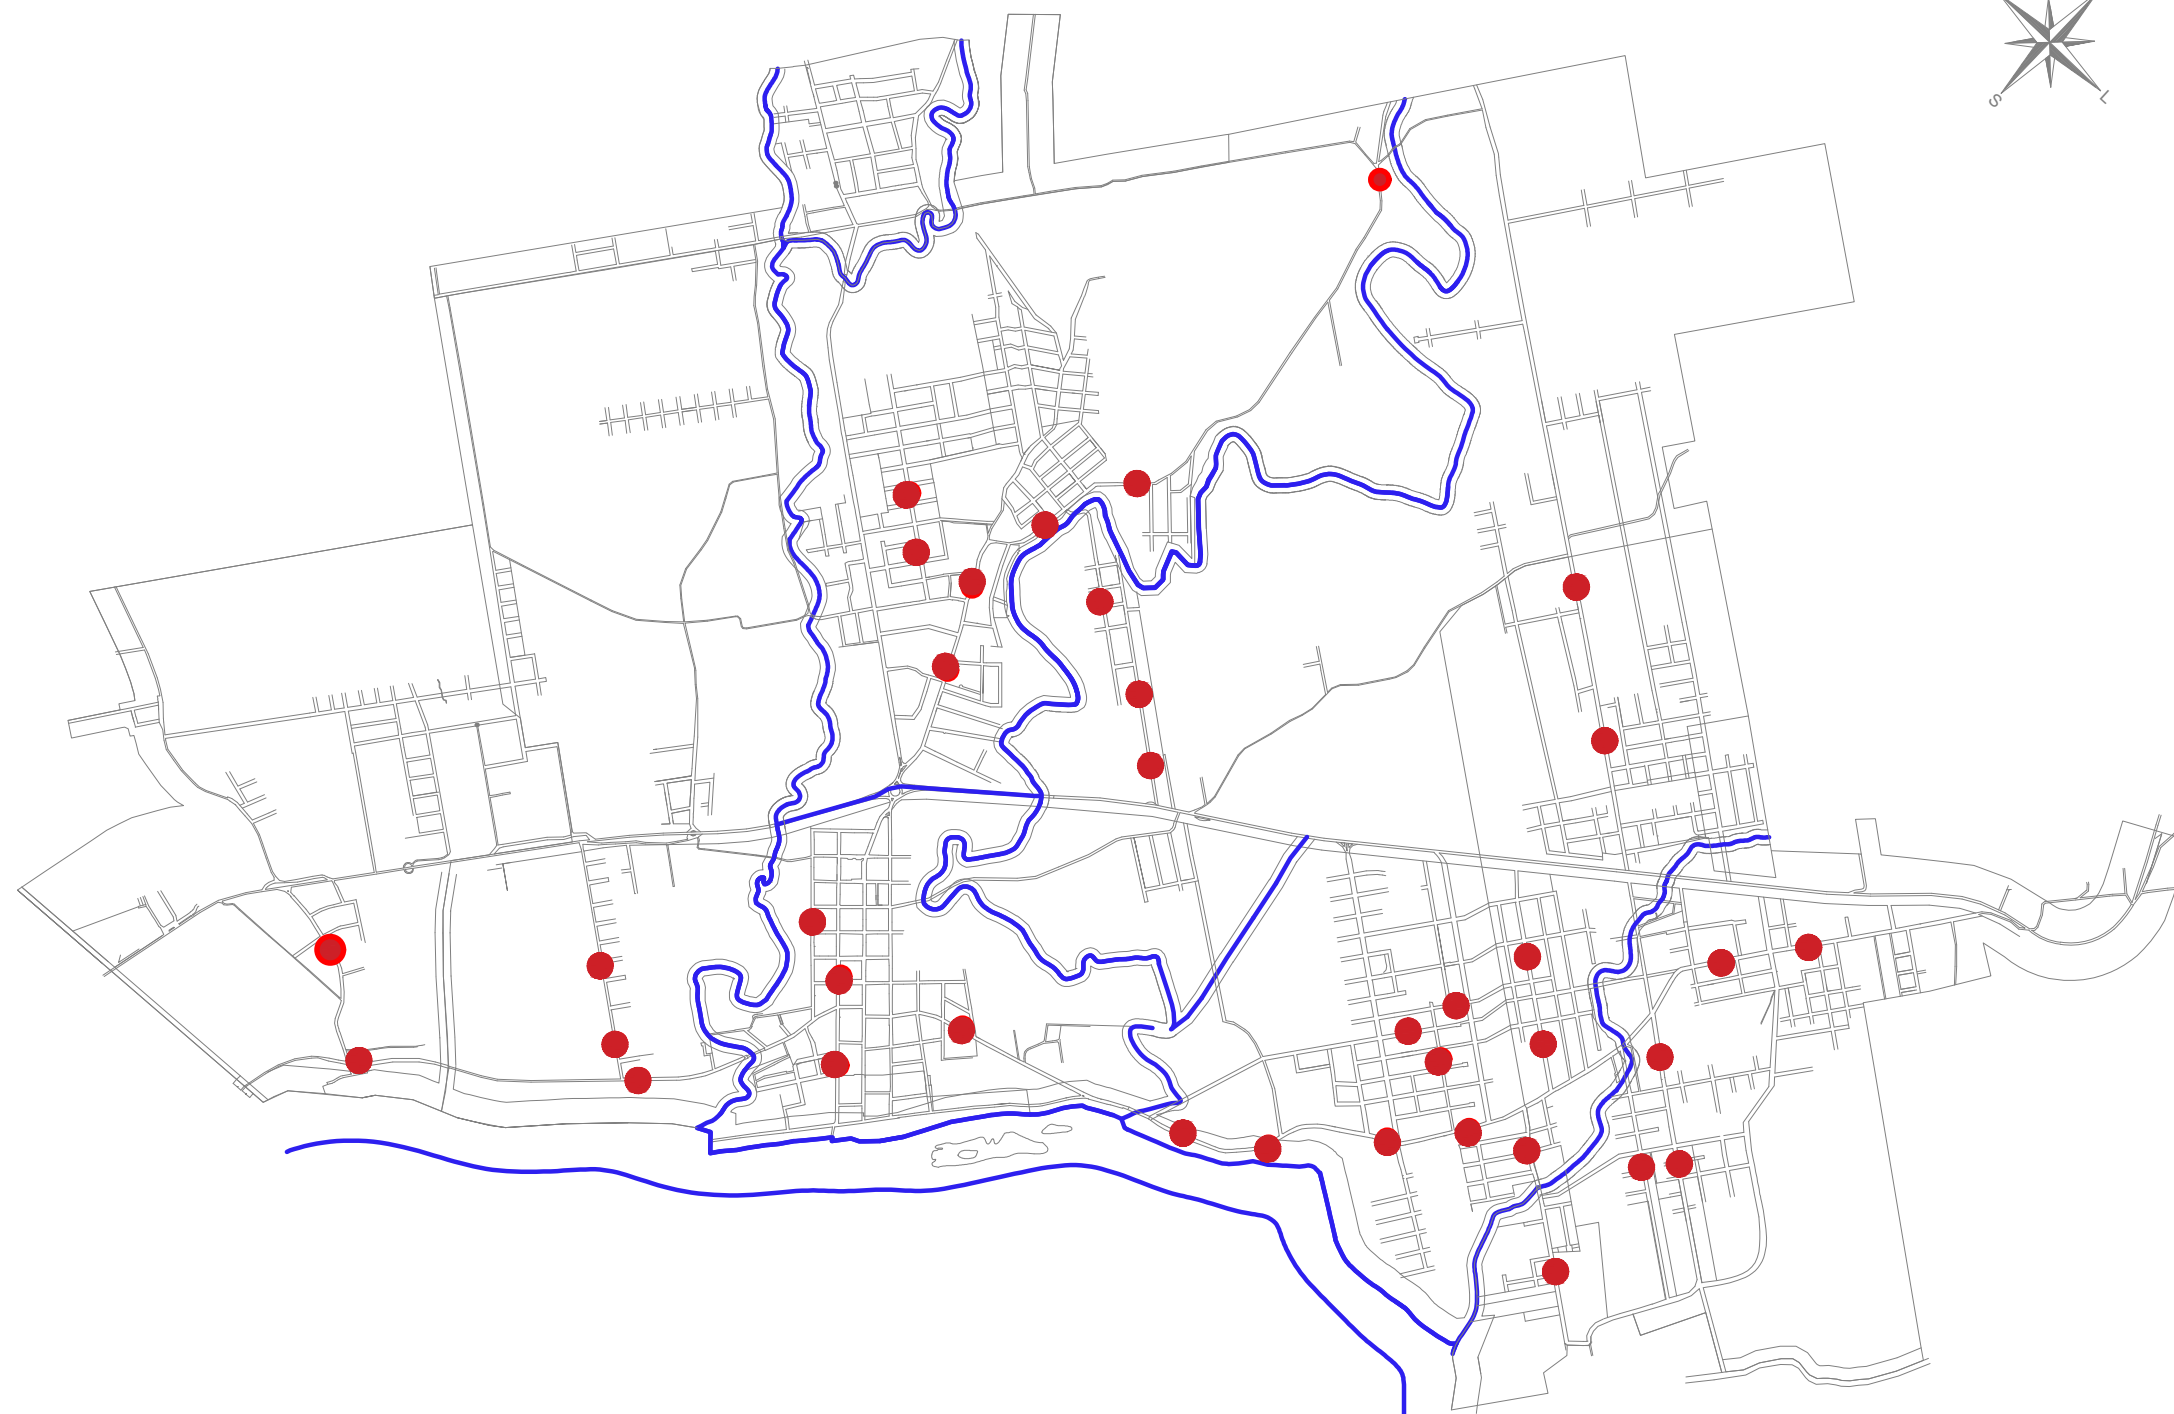

ONDULAÇÕES TRANSVERSAIS- MUNICÍPIO DE ARROIO DO MEIO

LEGENDA:

● Ondulações Transversais

PREFEITURA MUNICIPAL
ARROIO DO MEIO/RS

ASSUNTO:

ONDULAÇÕES TRANSVERSAIS

DATA:

AGOSTO/2020

ESCALA:

SEM ESCALA