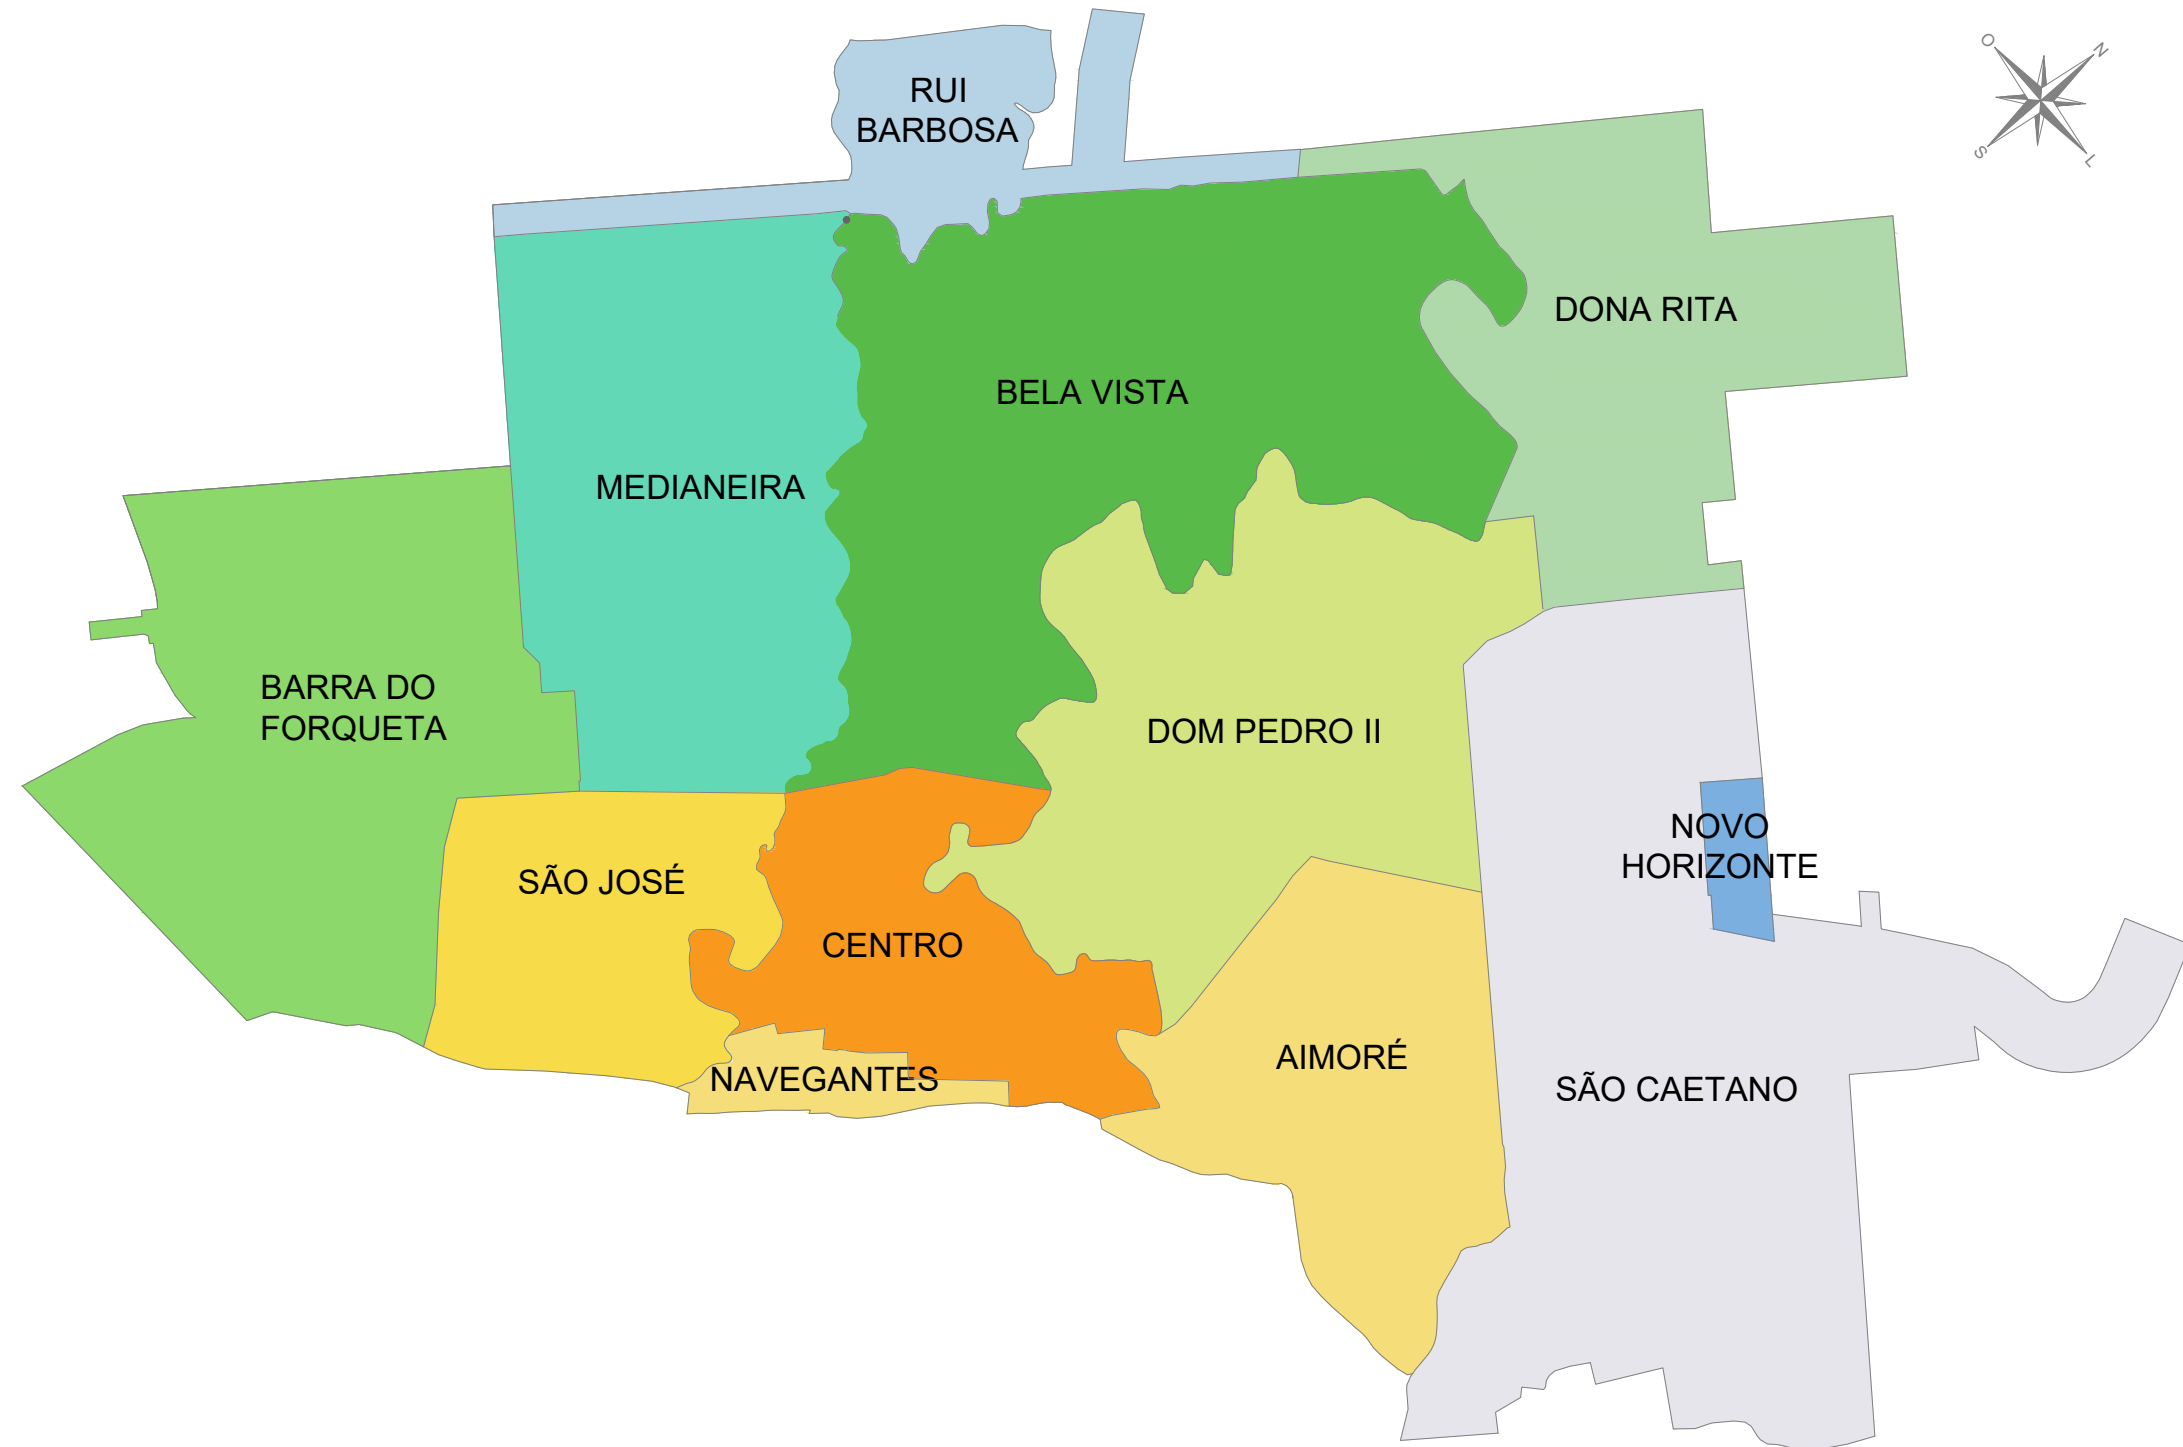

**ATLAS MUNICIPAL DE  
MOBILIDADE**

# LOCALIDADES MUNICÍPIO DE ARROIO DO MEIO

PREFEITURA MUNICIPAL  
ARROIO DO MEIO/RS

ASSUNTO:

LOCALIDADES DO MUNICÍPIO

DATA:

AGOSTO/2020

ESCALA:

SEM ESCALA

# BAIRROS PERÍMETRO URBANO- MUNICÍPIO DE ARROIO DO MEIO

PREFEITURA MUNICIPAL  
ARROIO DO MEIO/RS

ASSUNTO:

ÁREA URBANA

DATA:

AGOSTO/2020

ESCALA:

SEM ESCALA