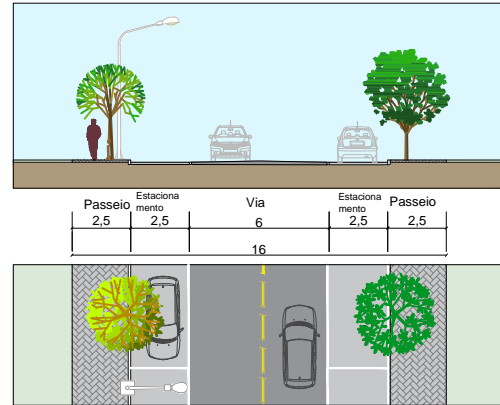

PERFIS VIÁRIOS – MUNICÍPIO DE ARROIO DO MEIO

VIA LOCAL

PREFEITURA MUNICIPAL
ARROIO DO MEIO/RS

ASSUNTO:

PERFIS VIÁRIOS

DATA:

AGOSTO/2020

ESCALA:

SEM ESCALA