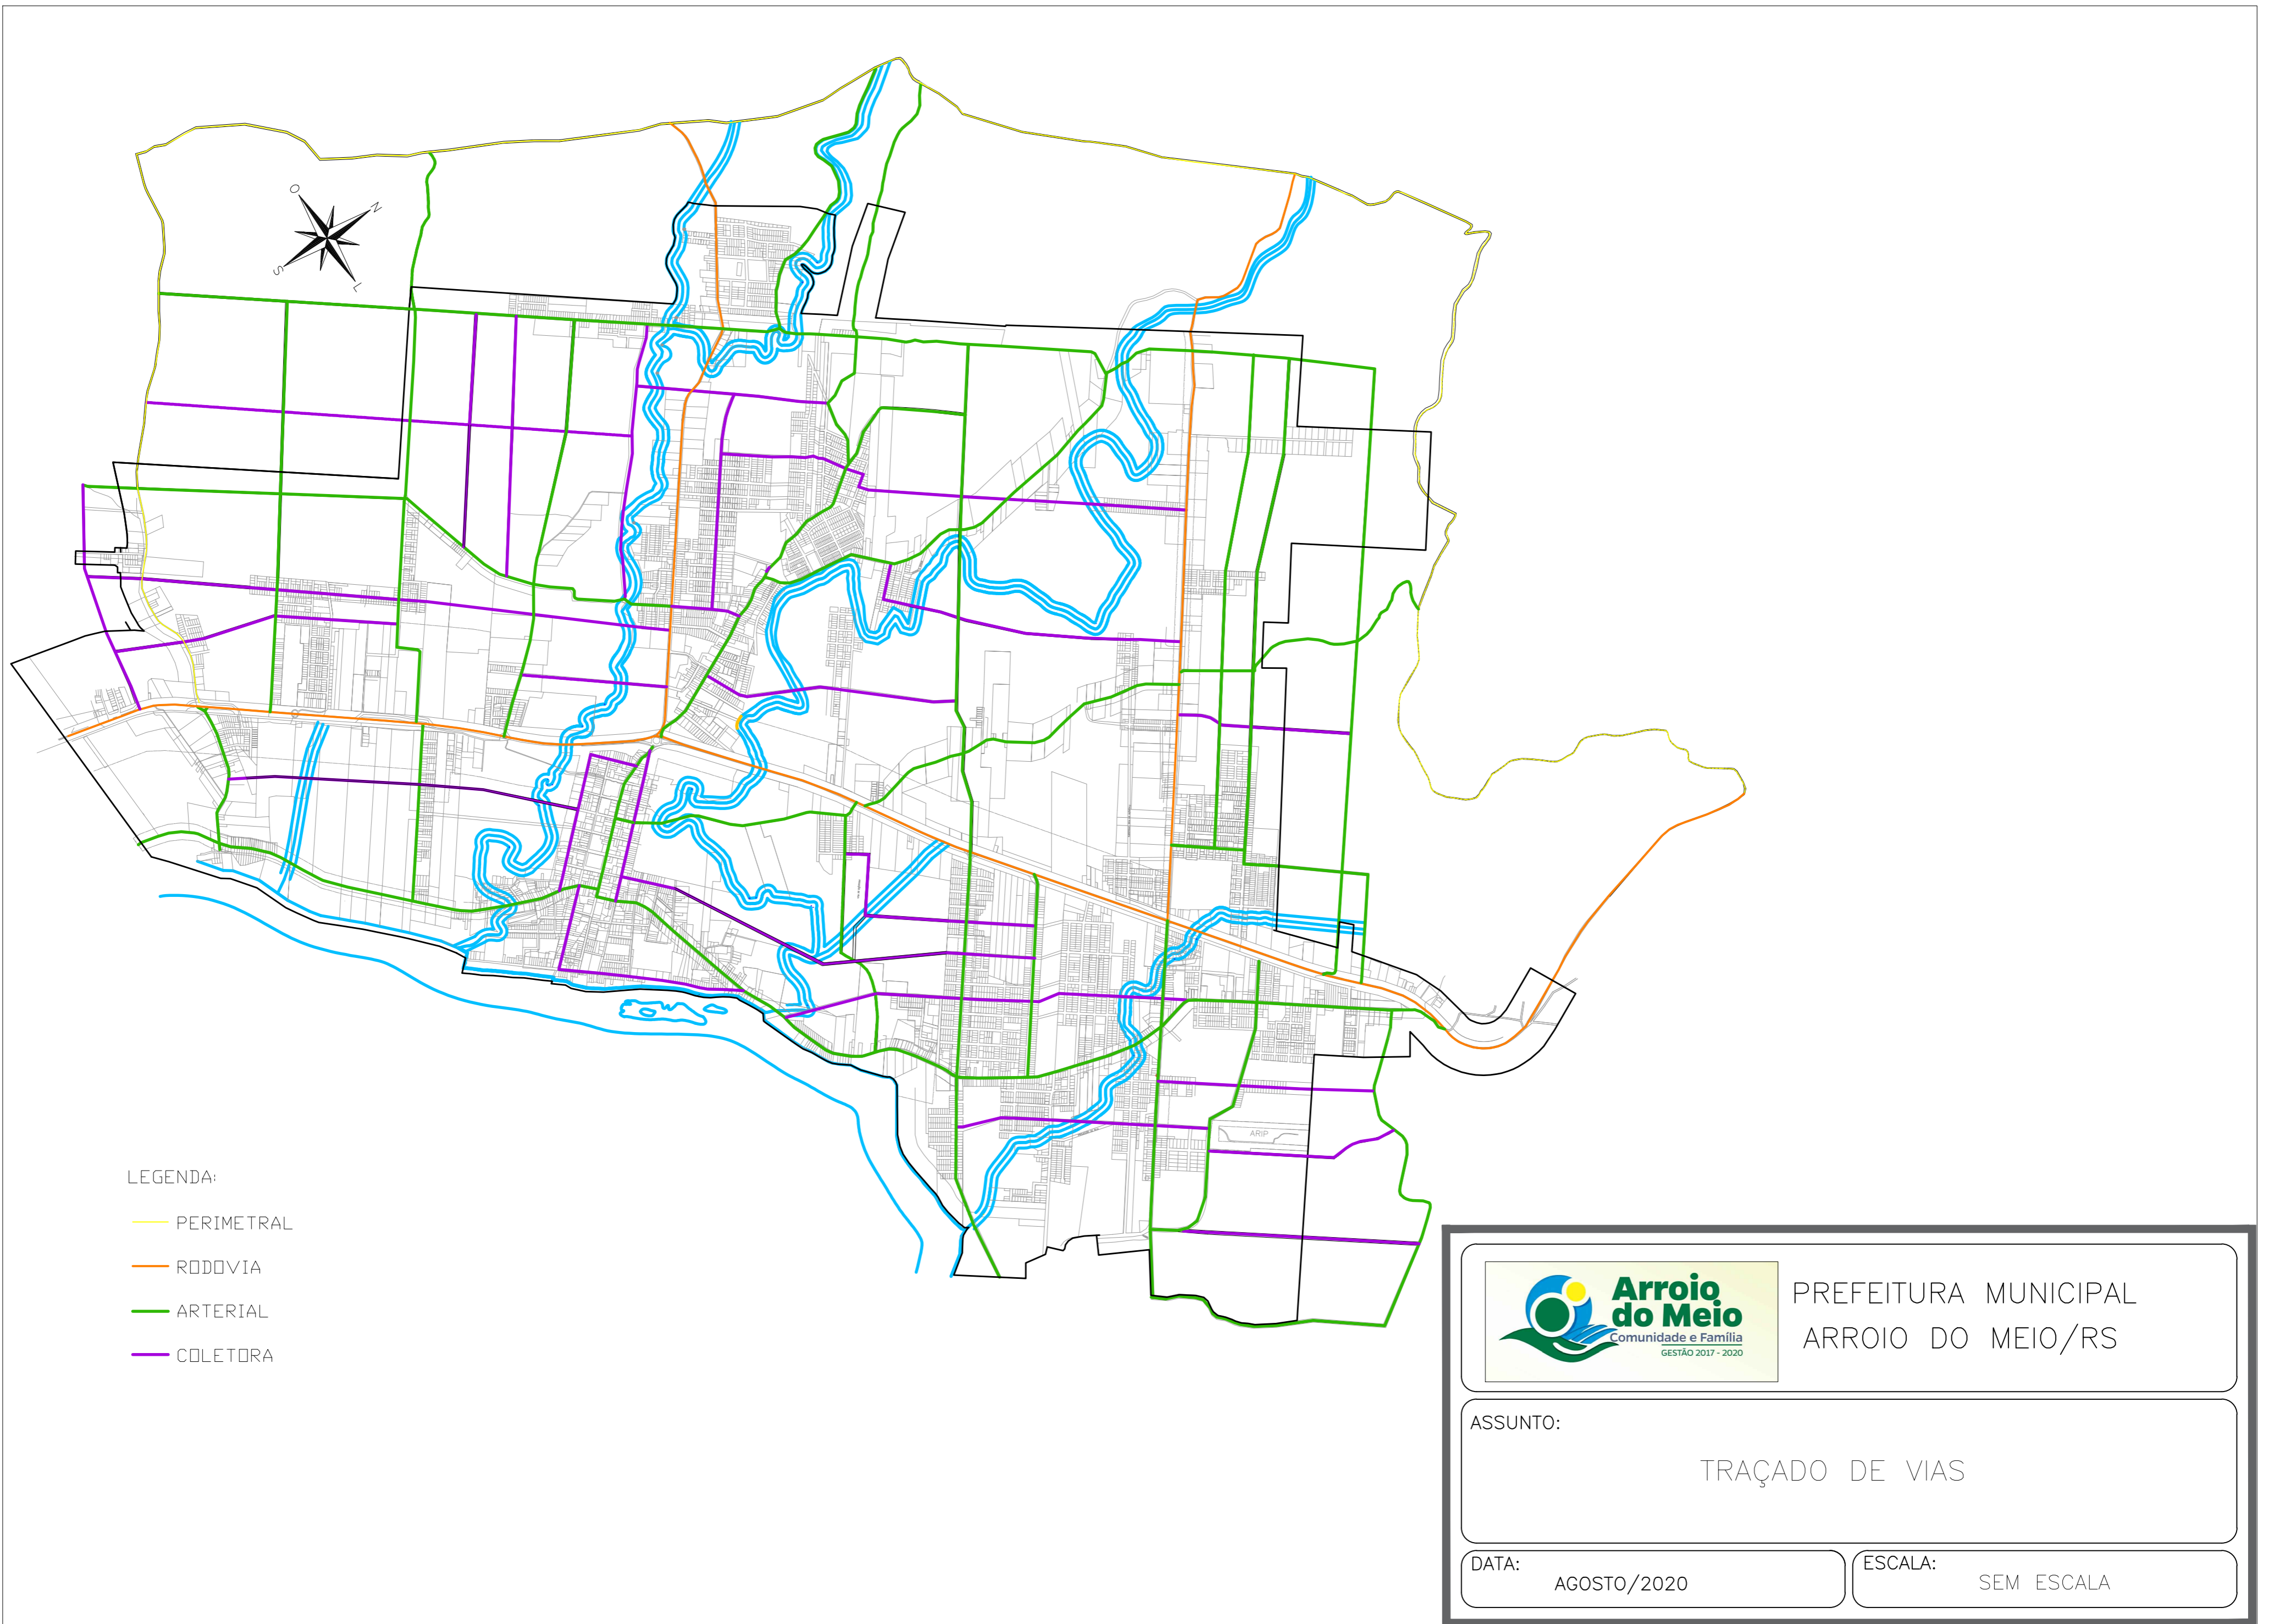

LEGENDA:

- PERIMETRAL
- RODOVIA
- ARTERIAL
- COLETORA

PREFEITURA MUNICIPAL
ARROIO DO MEIO/RS

ASSUNTO:
TRAÇADO DE VIAS

DATA:
AGOSTO/2020

ESCALA:
SEM ESCALA